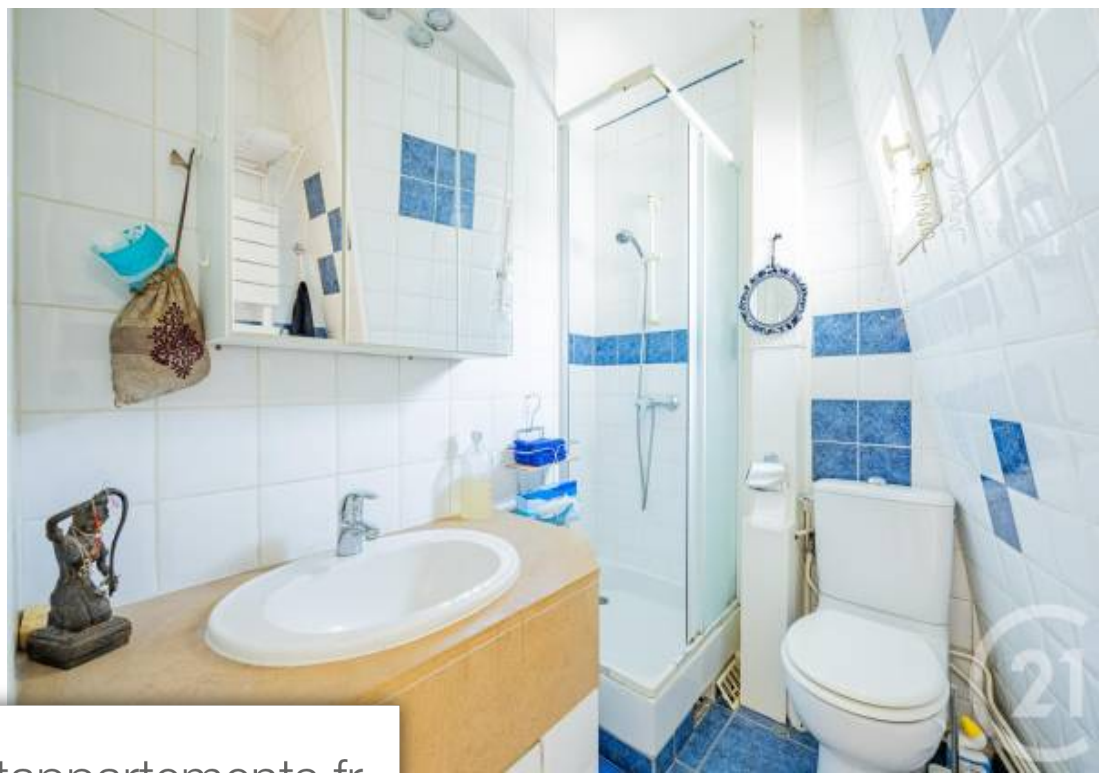

www.maisonsetappartements.fr