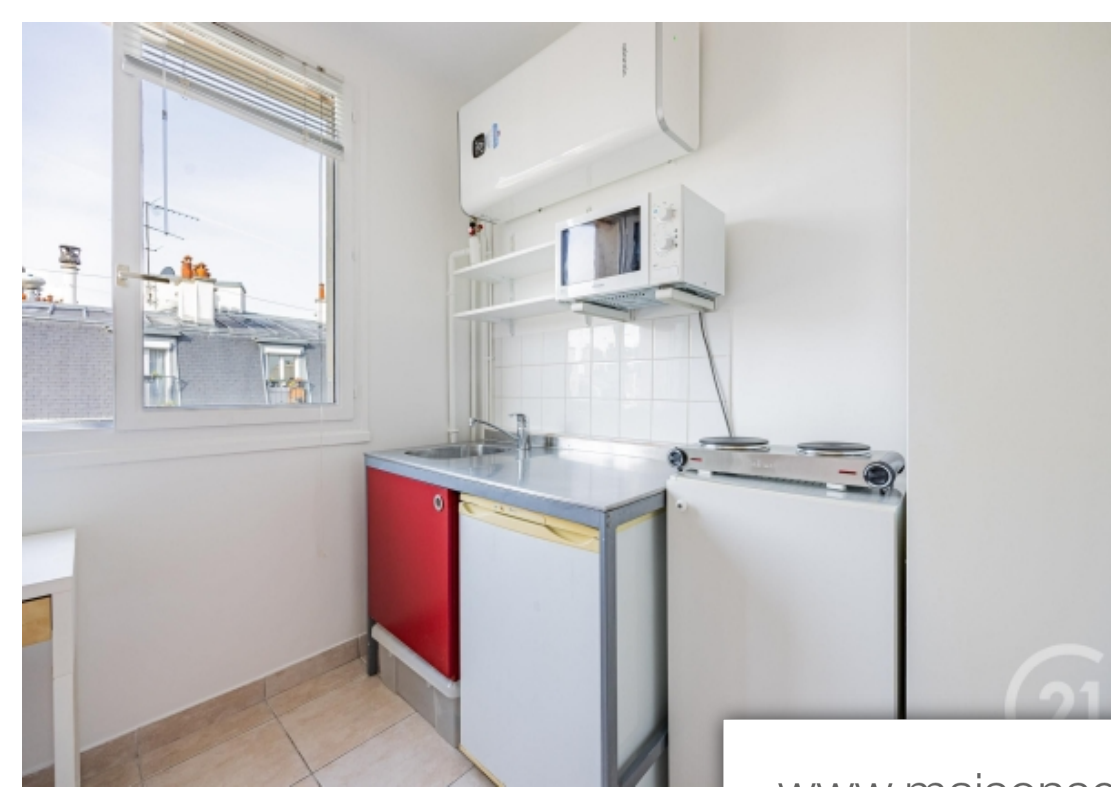

www.maisonsetappartements.fr