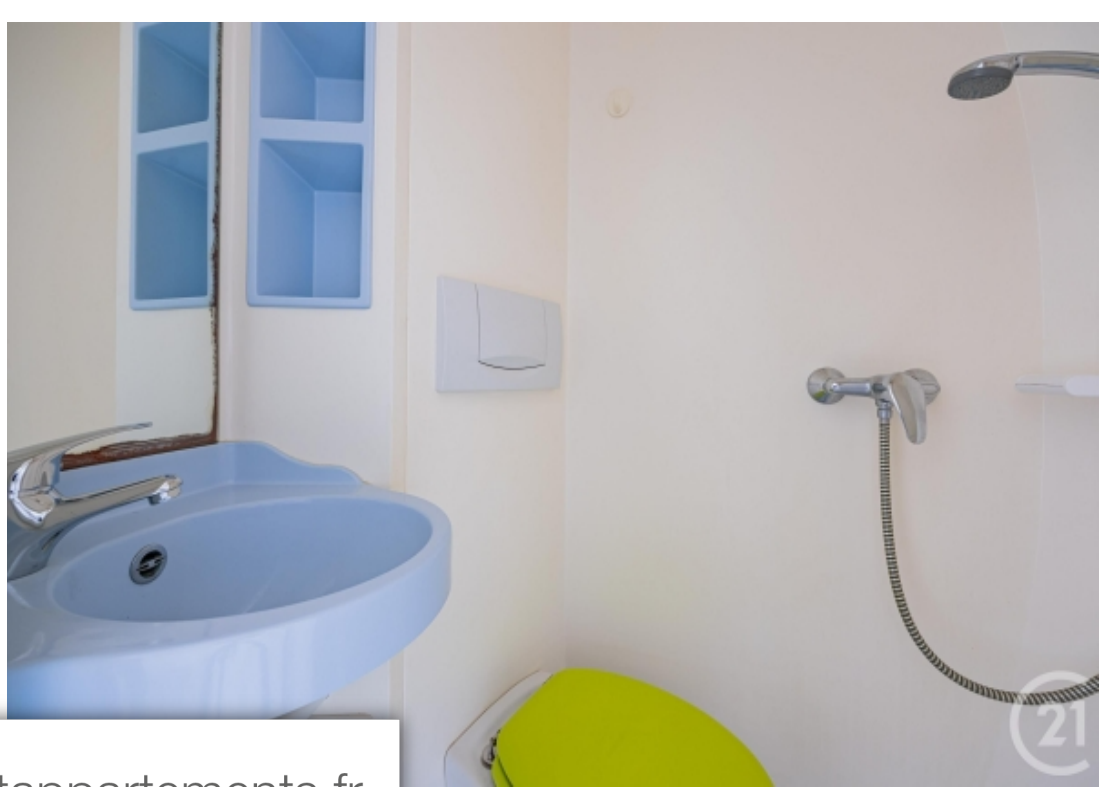

www.maisonsetappartements.fr