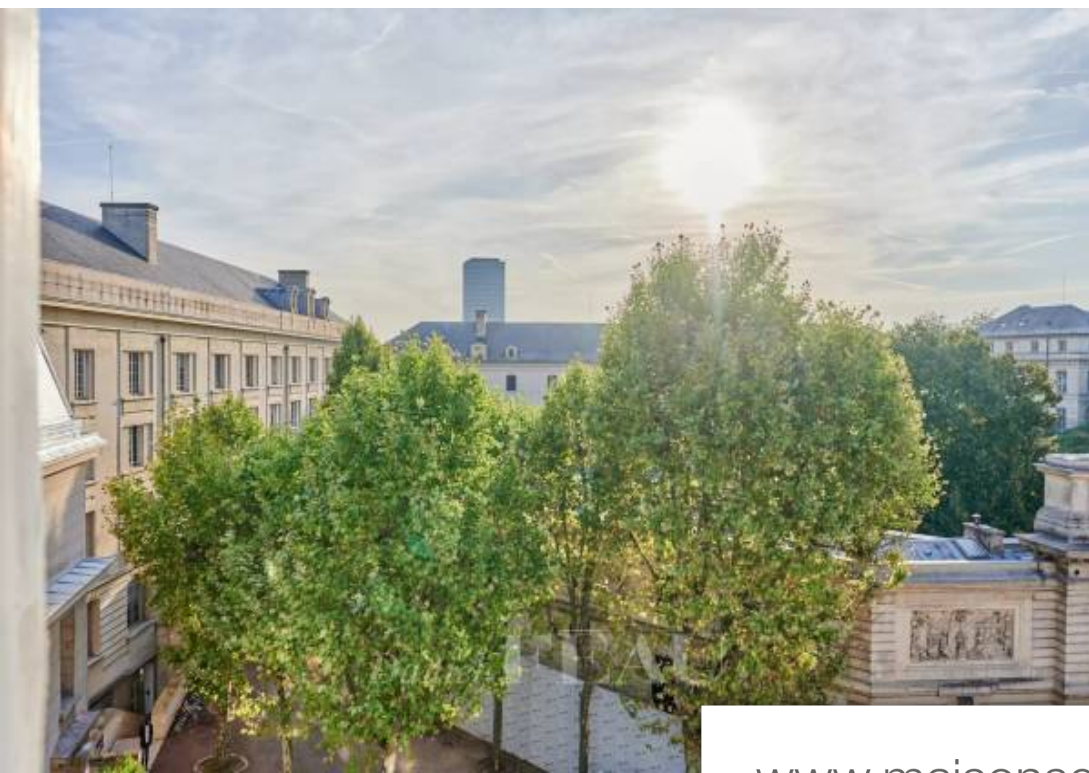

www.maisonsetappartements.fr