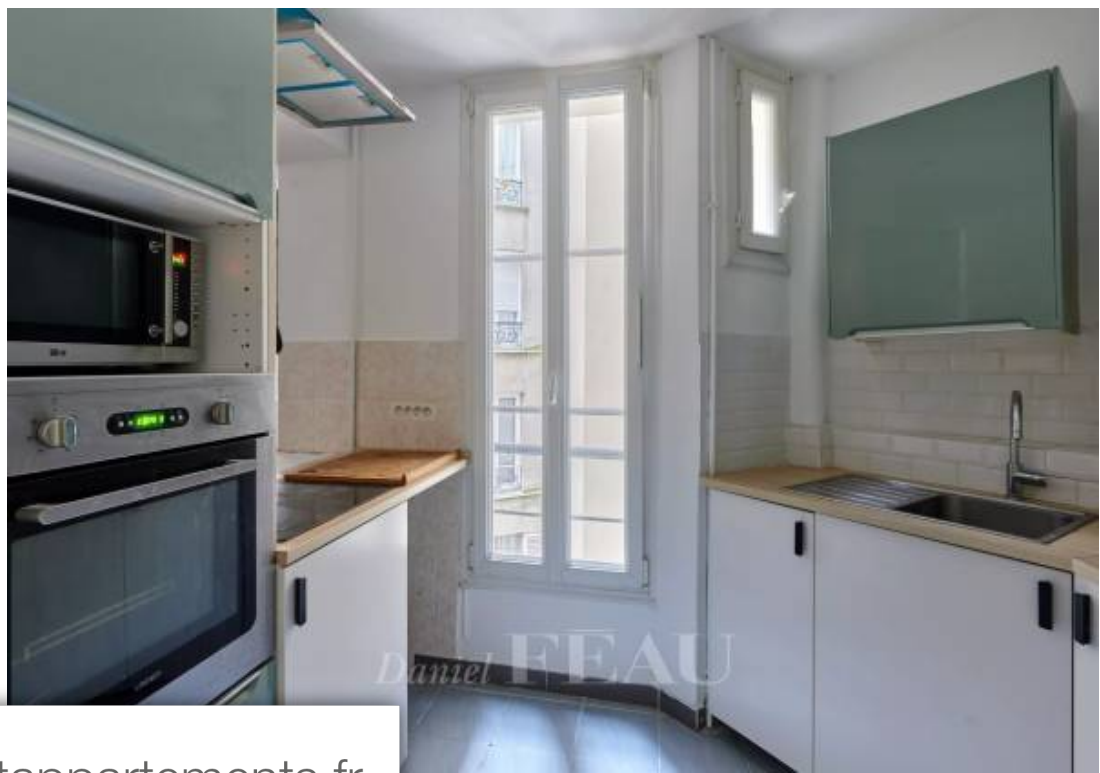

www.maisonsetappartements.fr