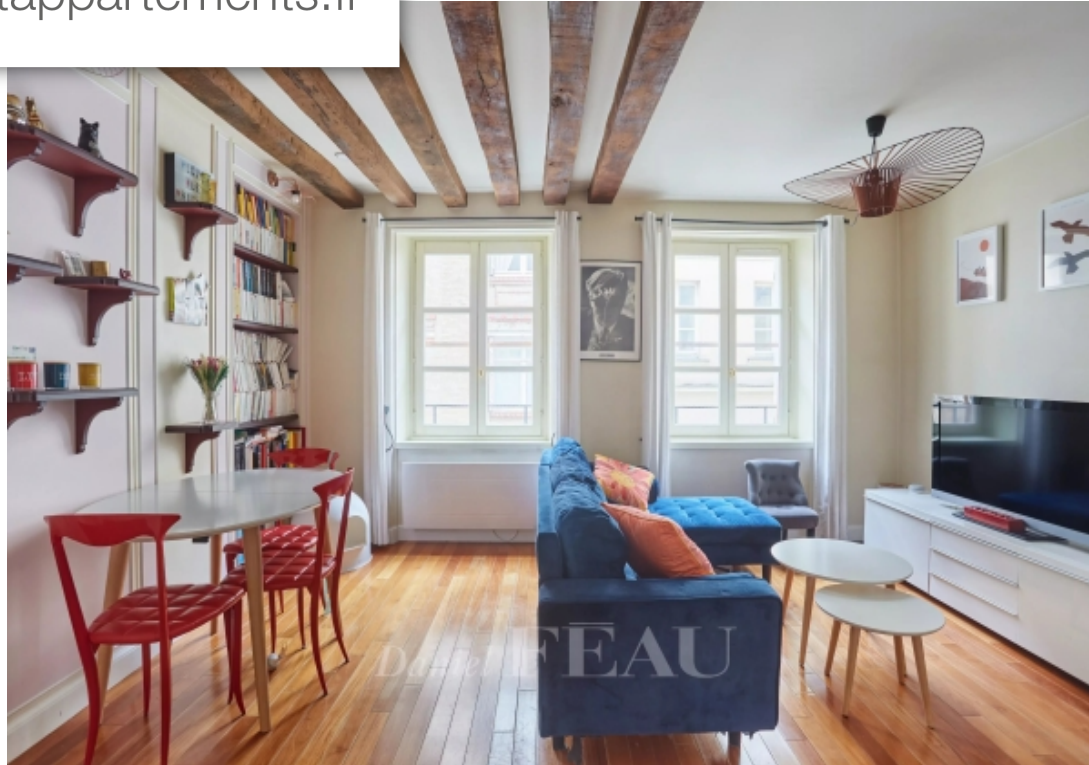

Daniel FEAU

Daniel FEAU