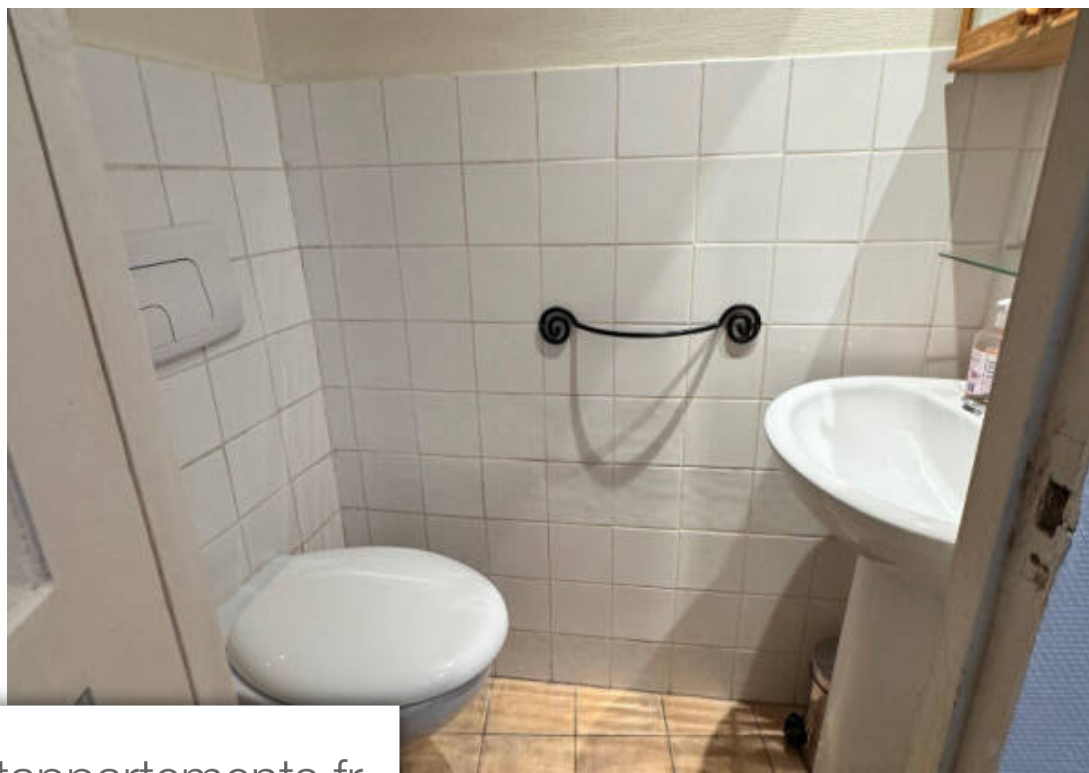

www.maisonsetappartements.fr