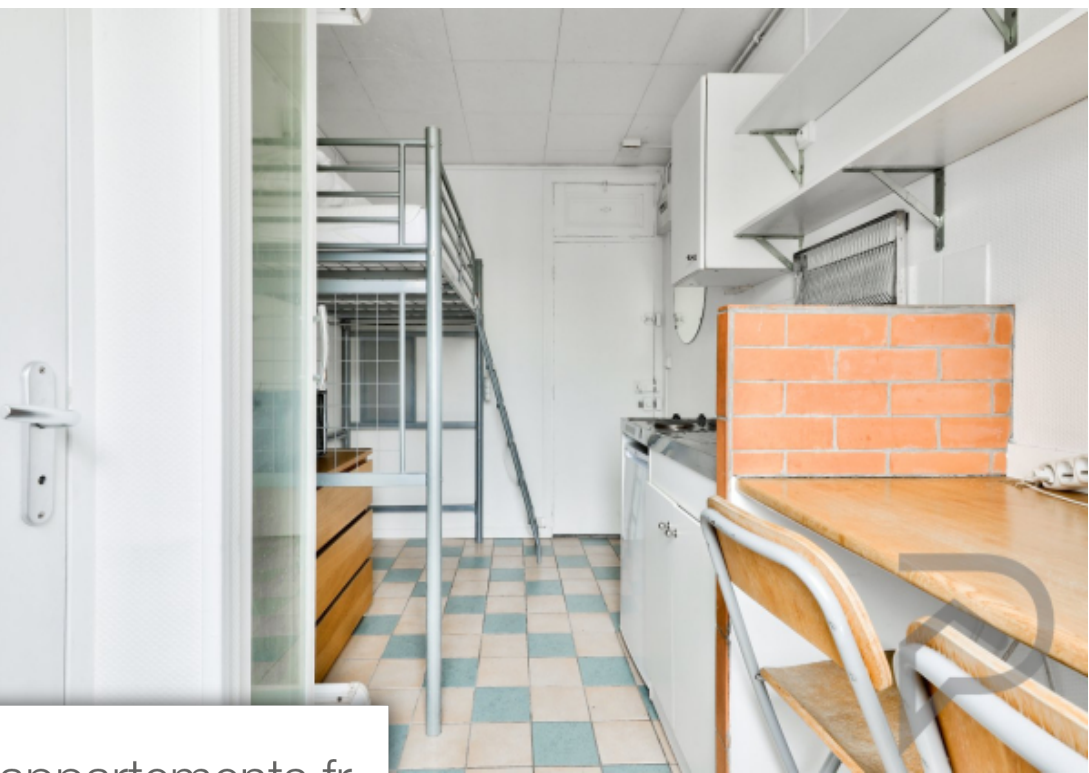

www.maisonsetappartements.fr