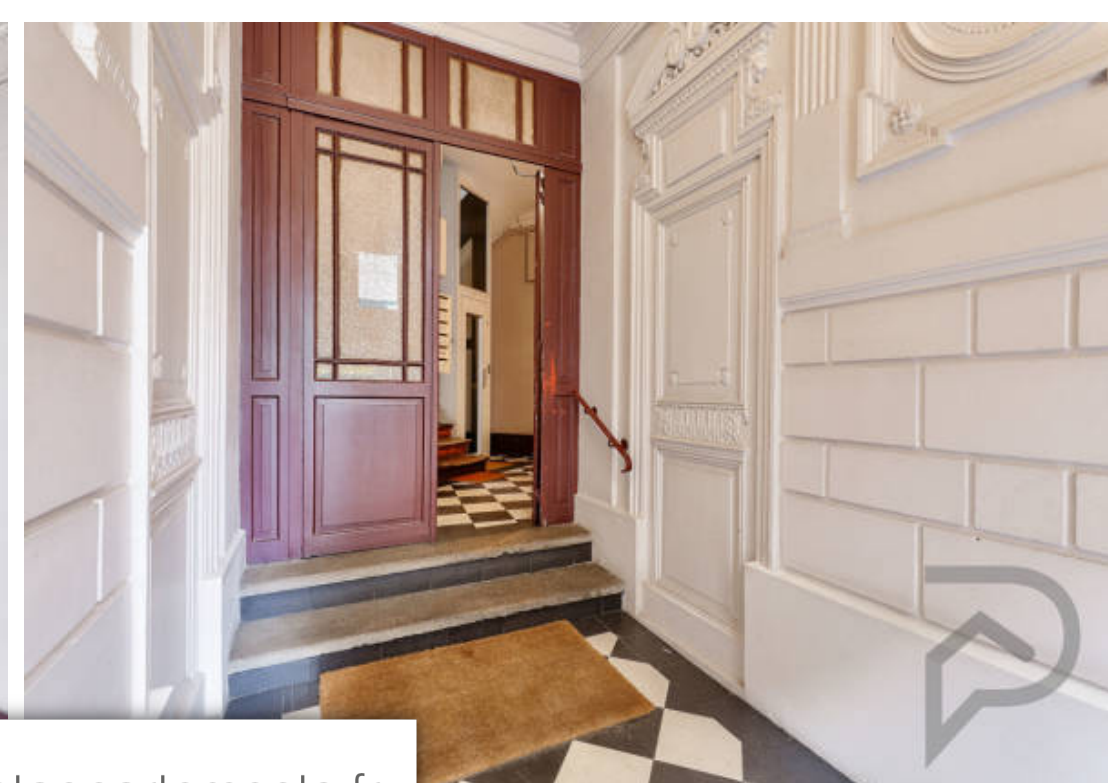

www.maisonsetappartements.fr