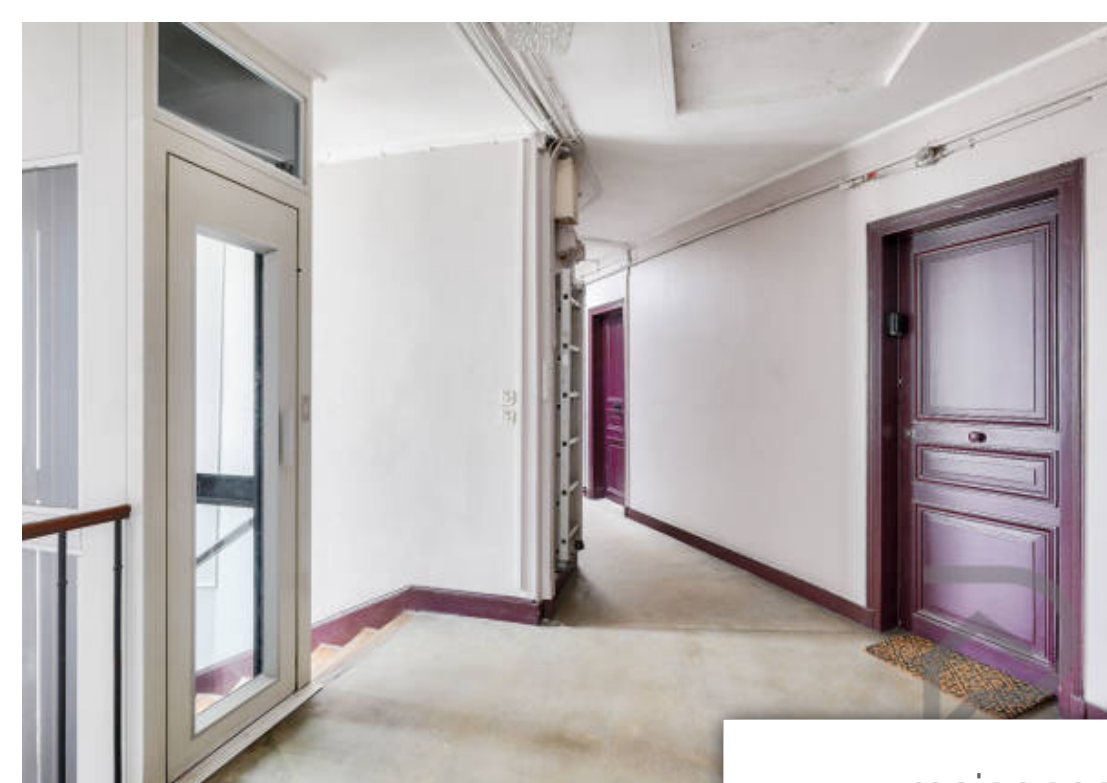

www.maisonsetappartements.fr