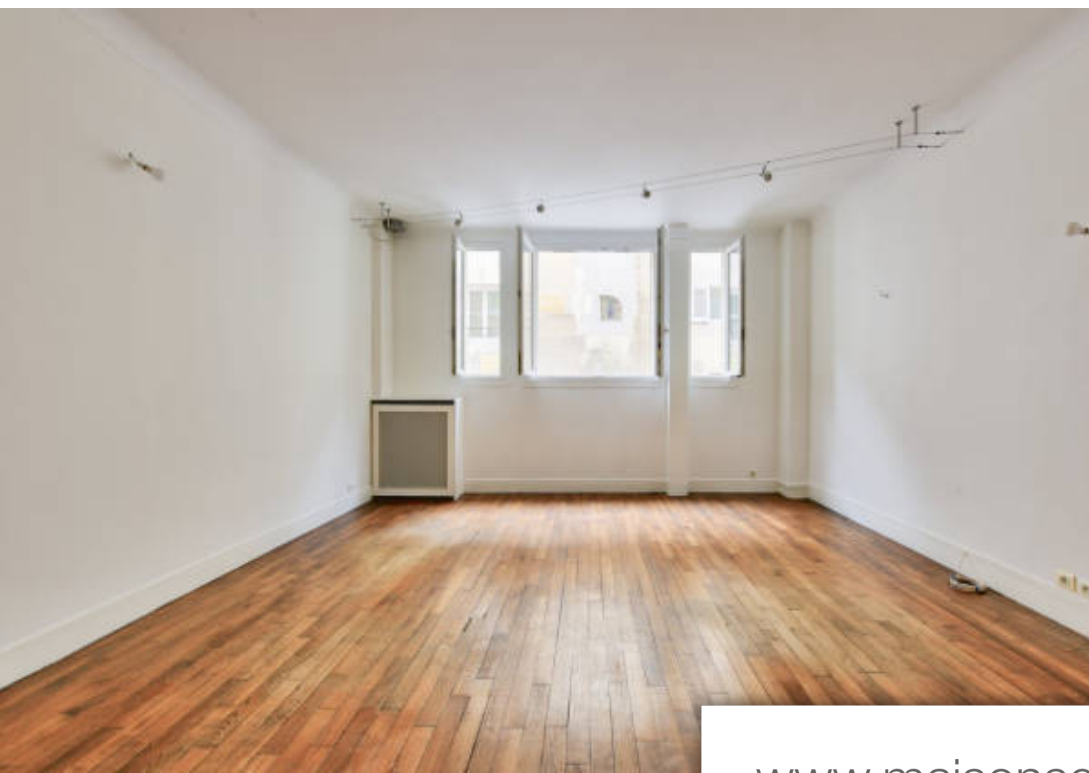

www.maisonsetappartements.fr