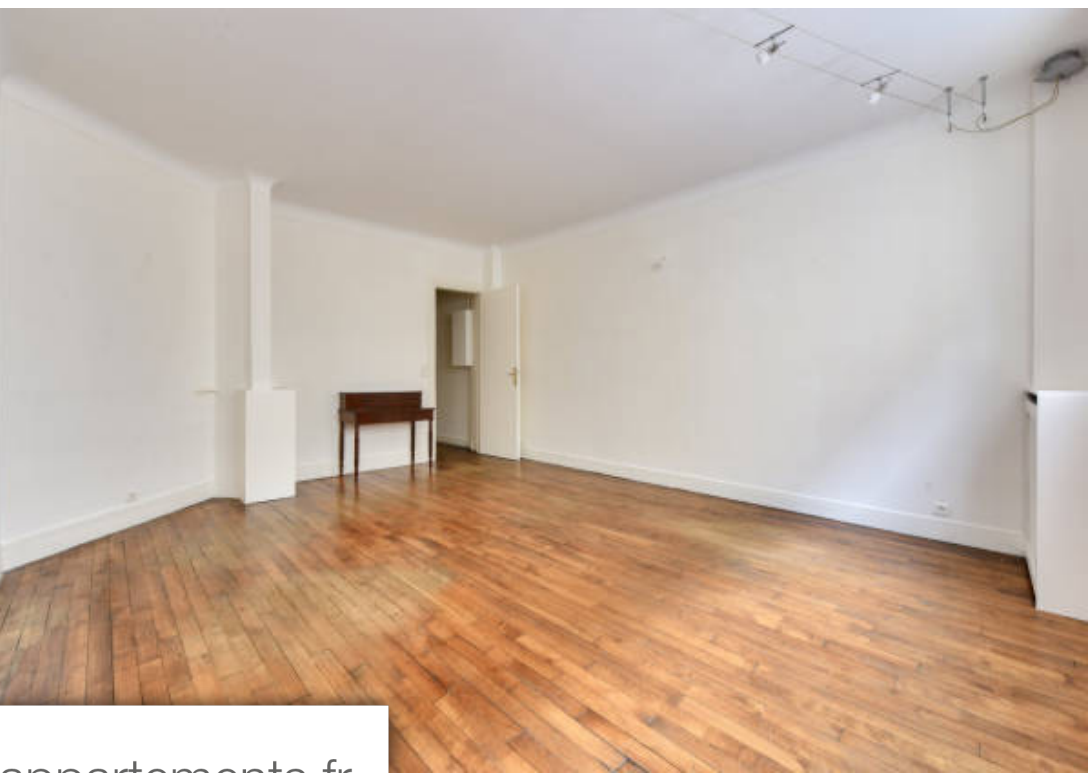

www.maisonsetappartements.fr