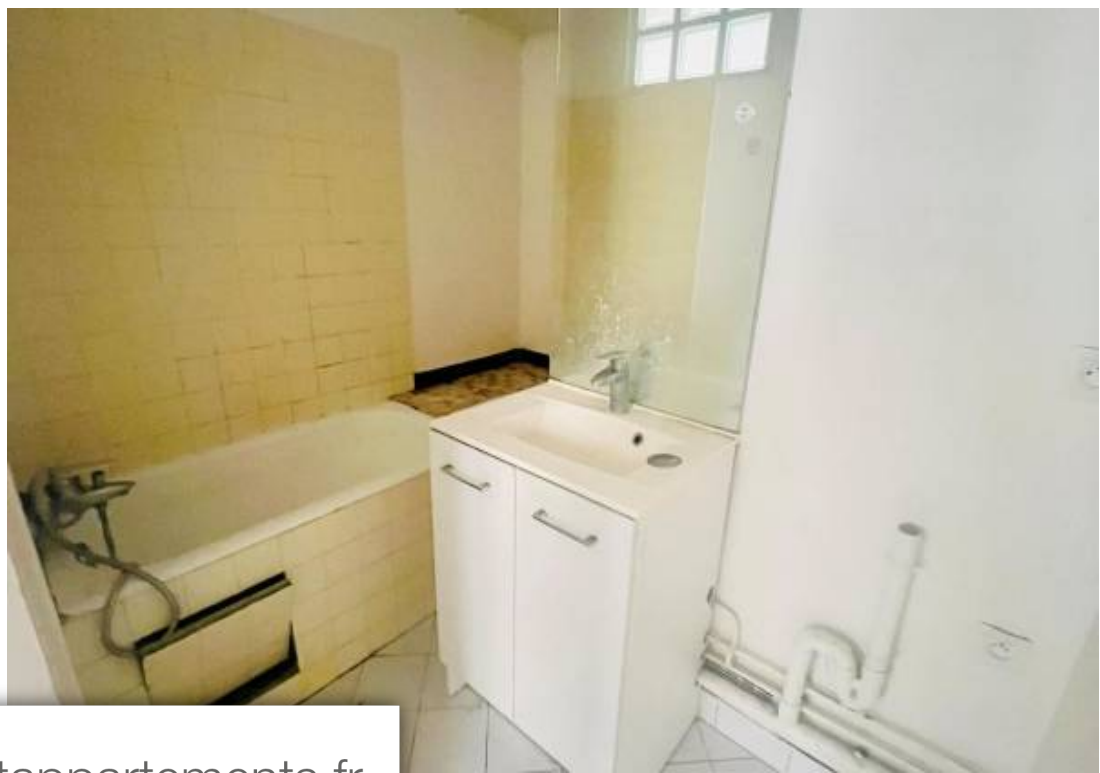

www.maisonsetappartements.fr

Entrée	0,91	-	m²
Séjour	20,46	-	m²
Salle de bains	3,37	-	m²
Wc	0,98	-	m²
TOTAL	27,85	0,00	m²