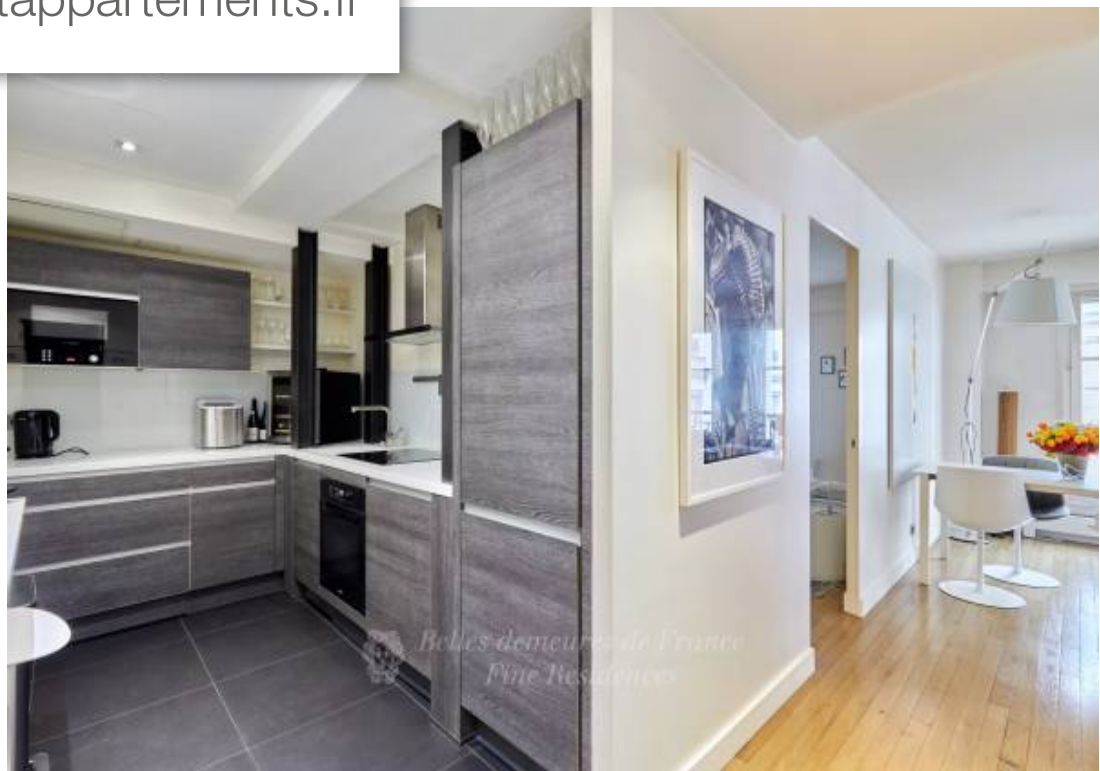

*Belles demeures de France
Pine Residences*