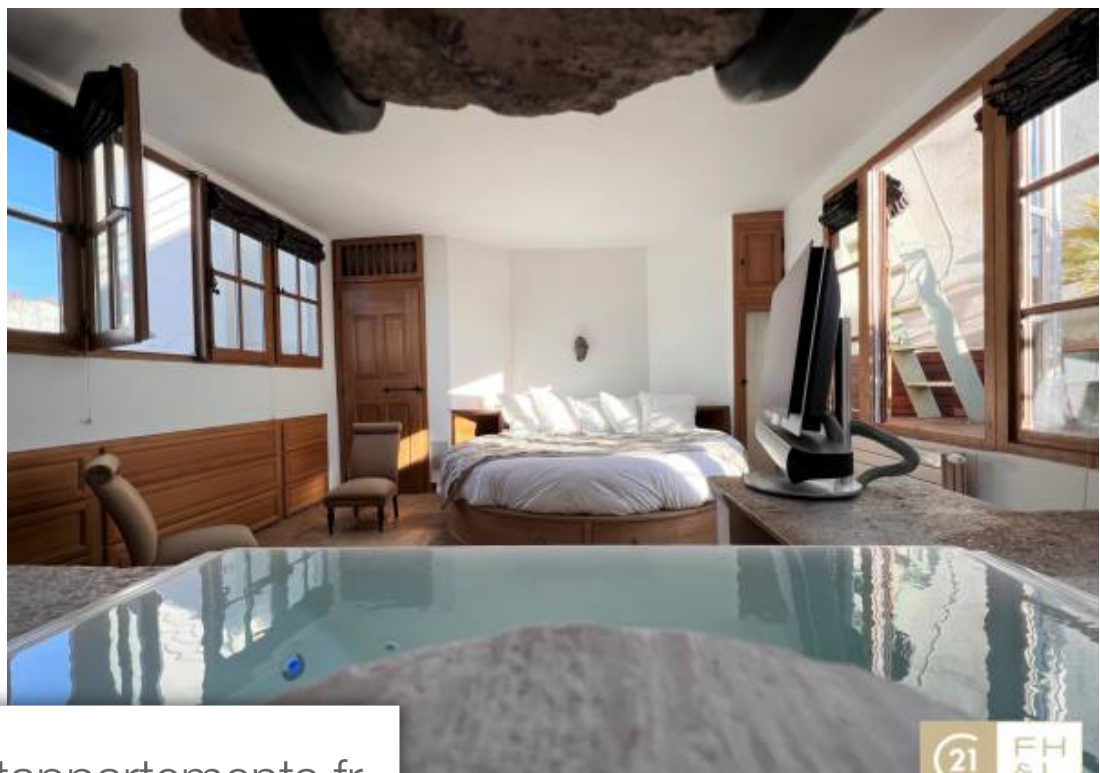

www.maisonsetappartements.fr