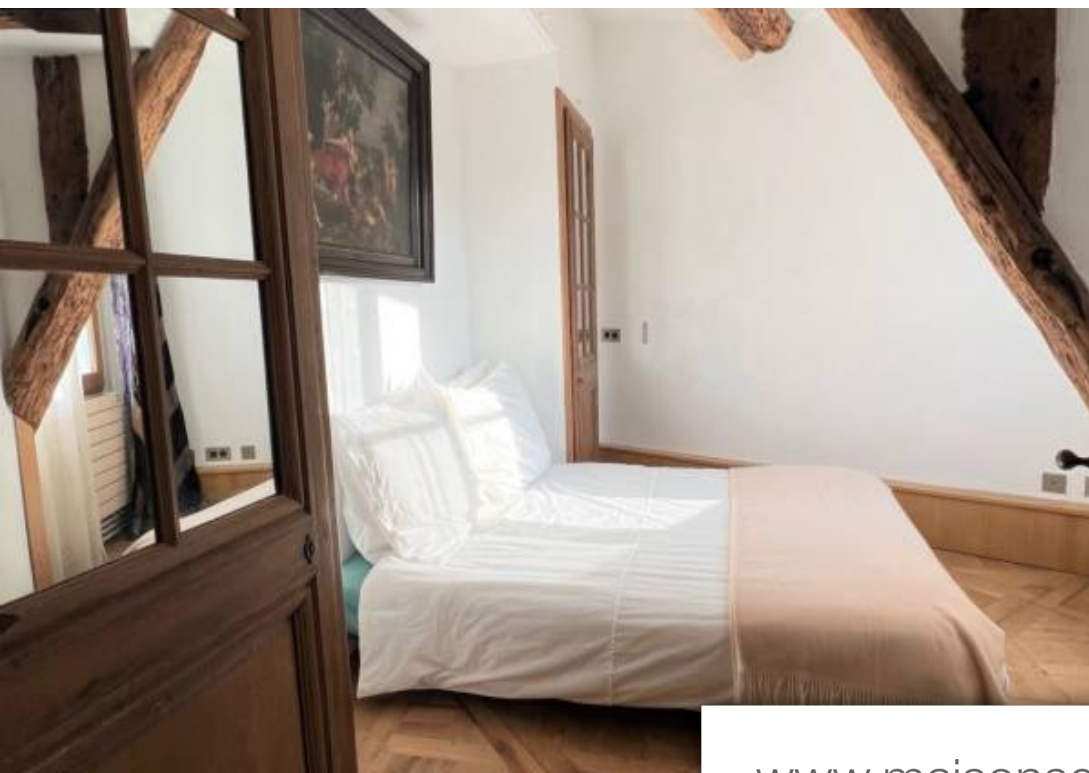

www.maisonsetappartements.fr