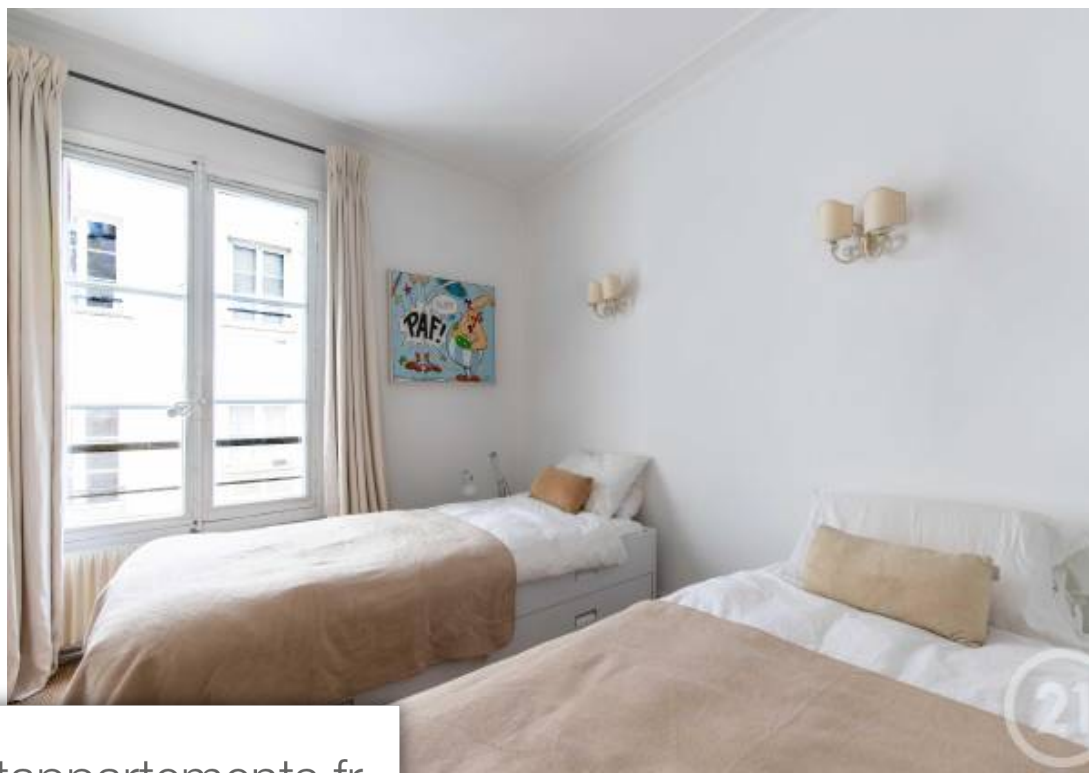

www.maisonsetappartements.fr