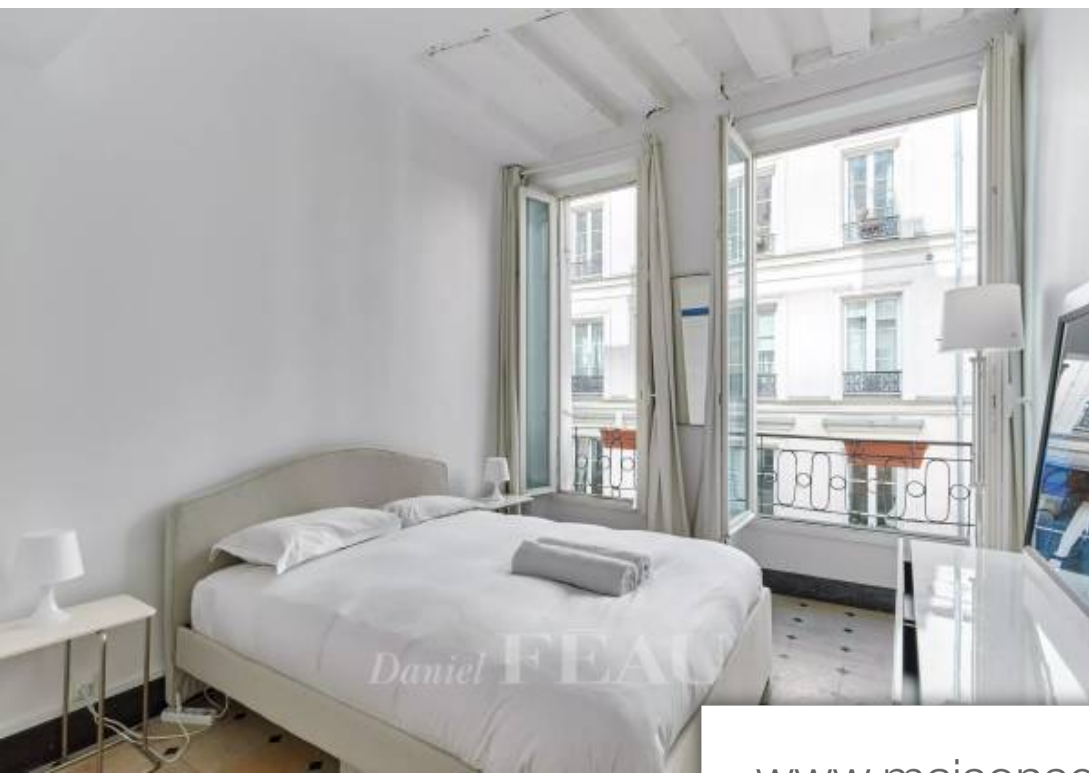

www.maisonsetappartements.fr