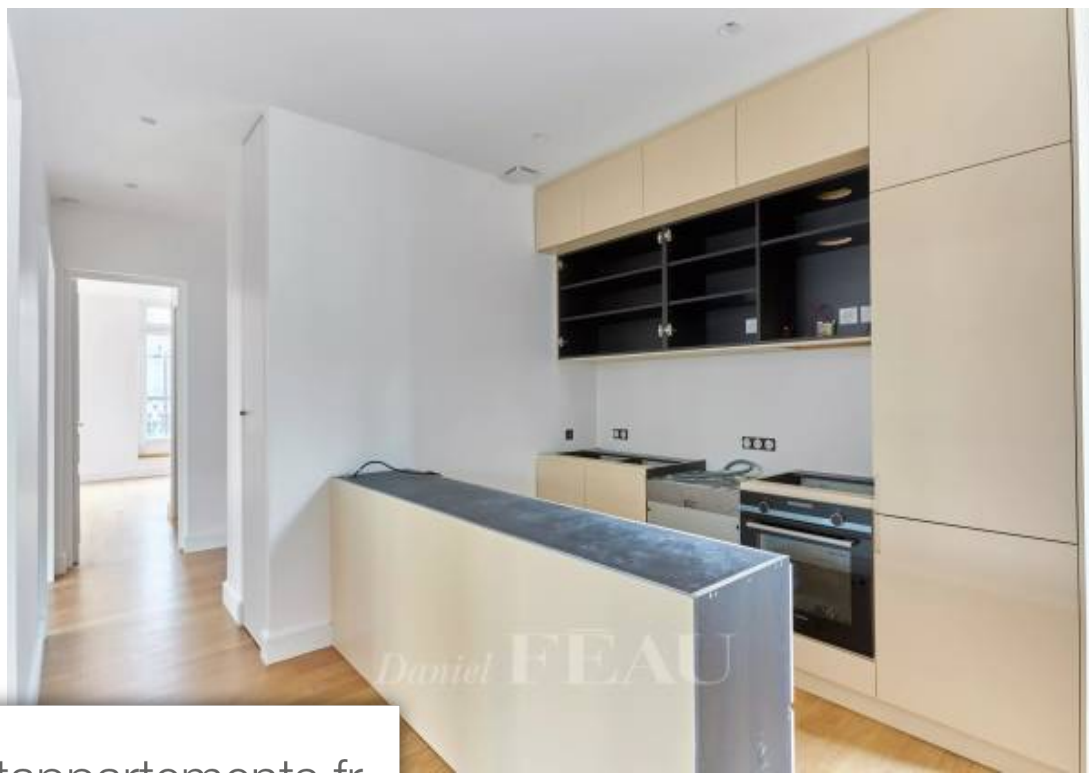

www.maisonsetappartements.fr