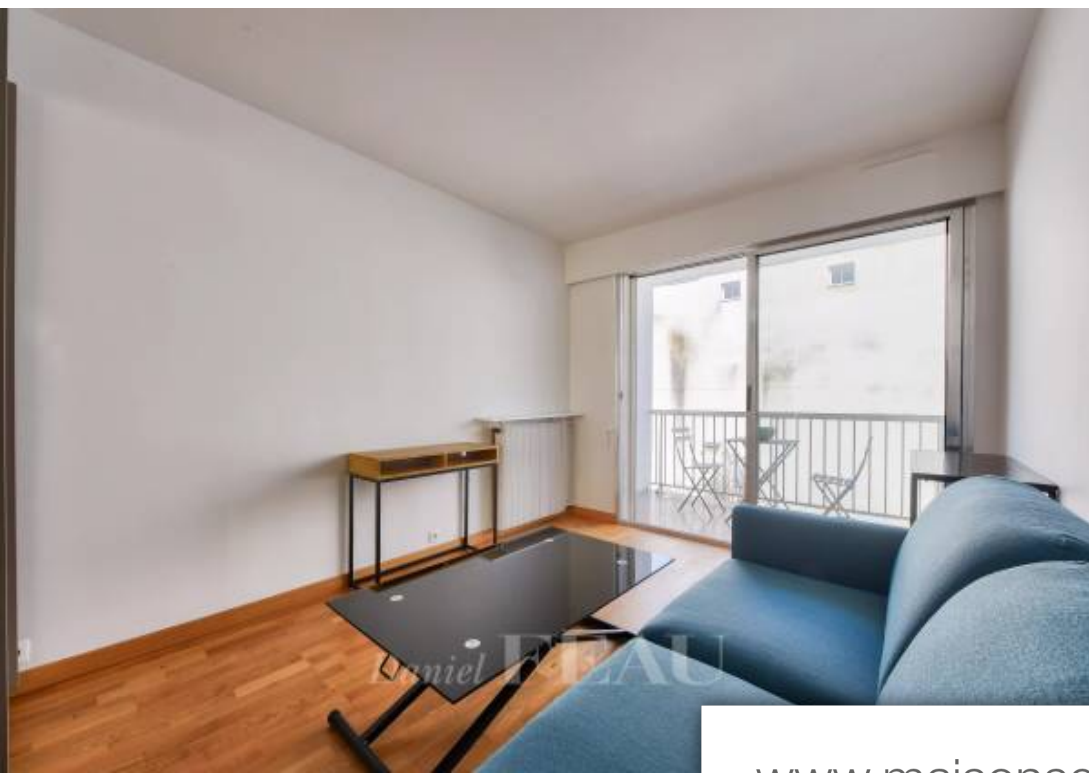

www.maisonsetappartements.fr