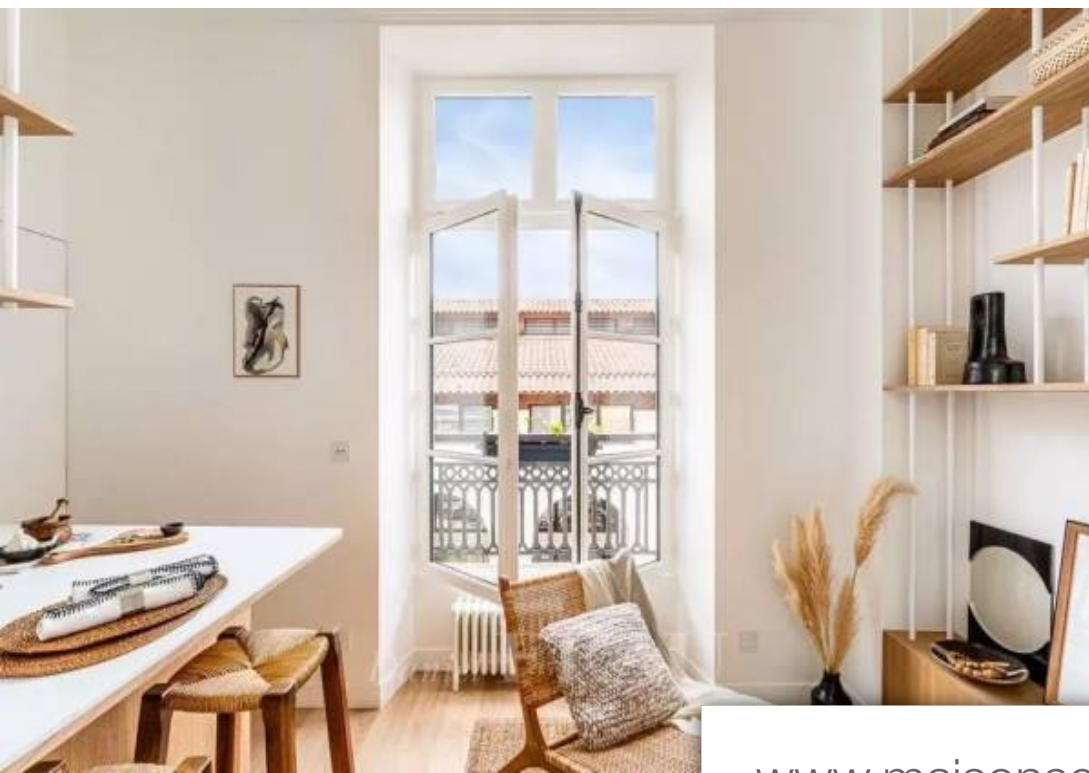

www.maisonsetappartements.fr