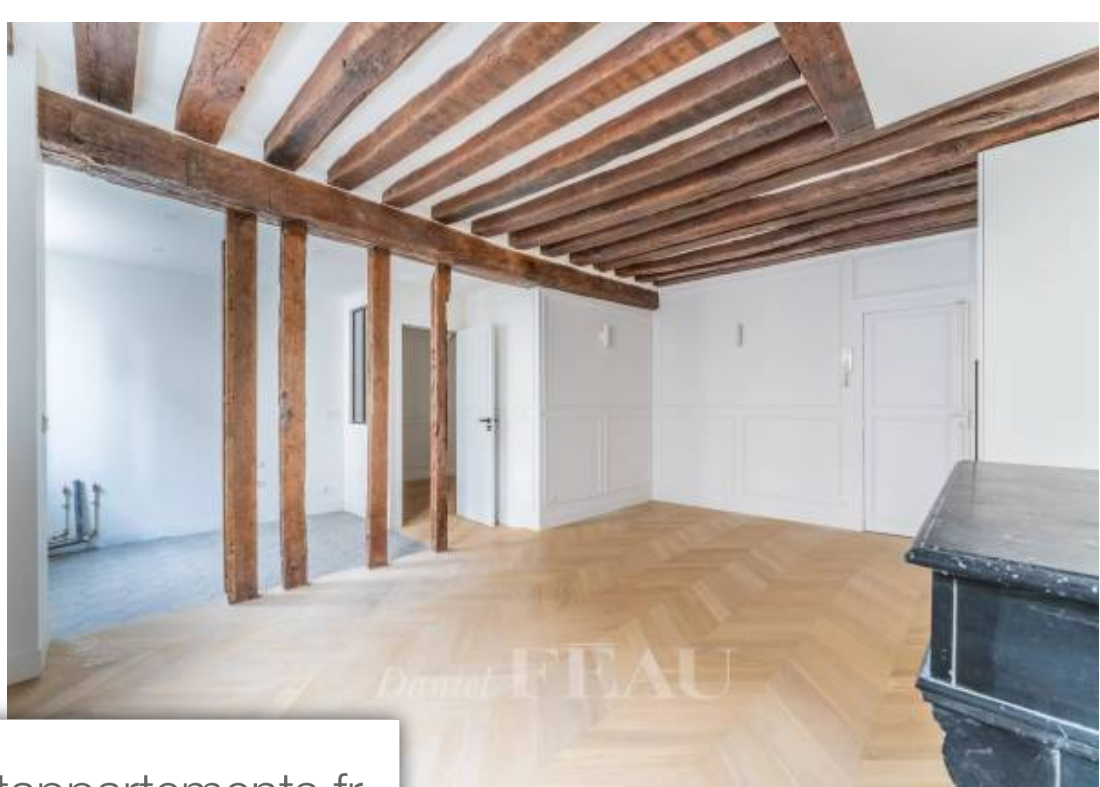

www.maisonsetappartements.fr