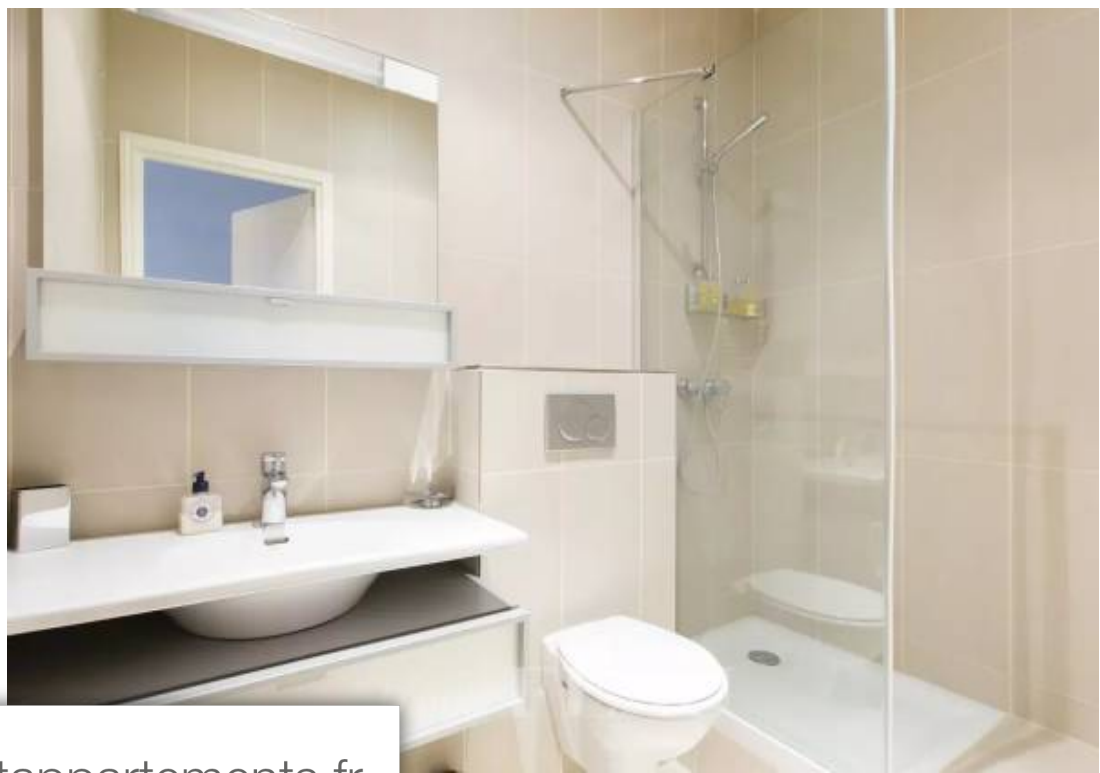

www.maisonsetappartements.fr

Daniel FEAU