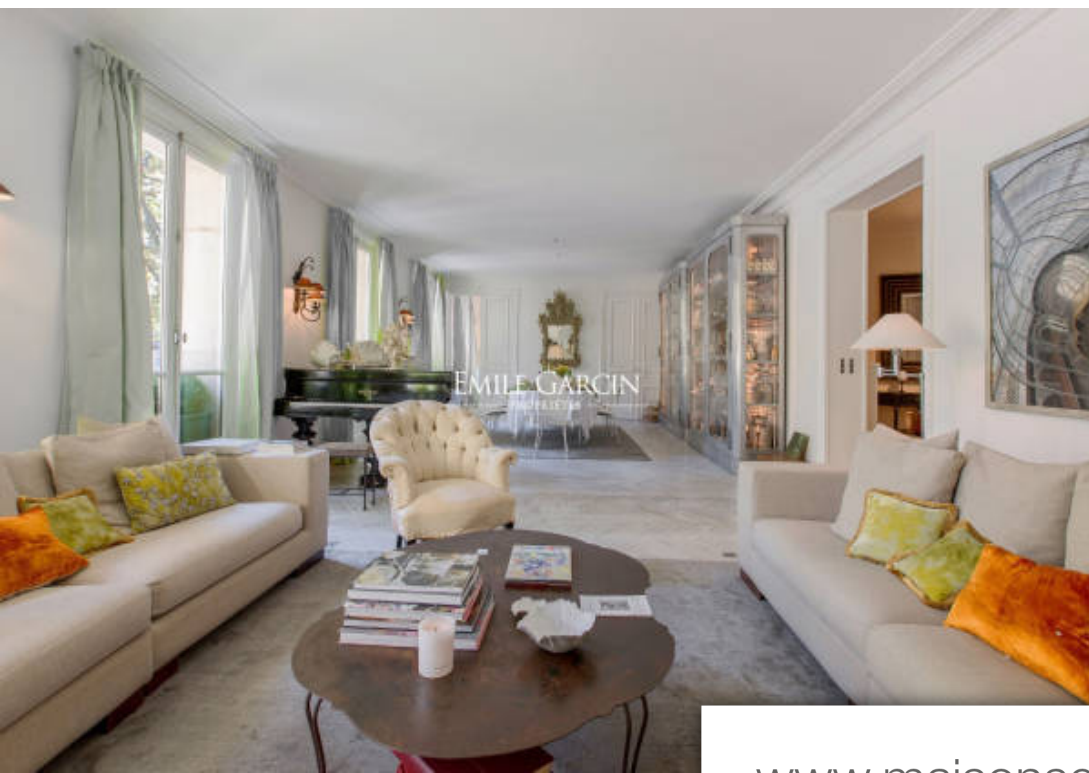

www.maisonsetappartements.fr