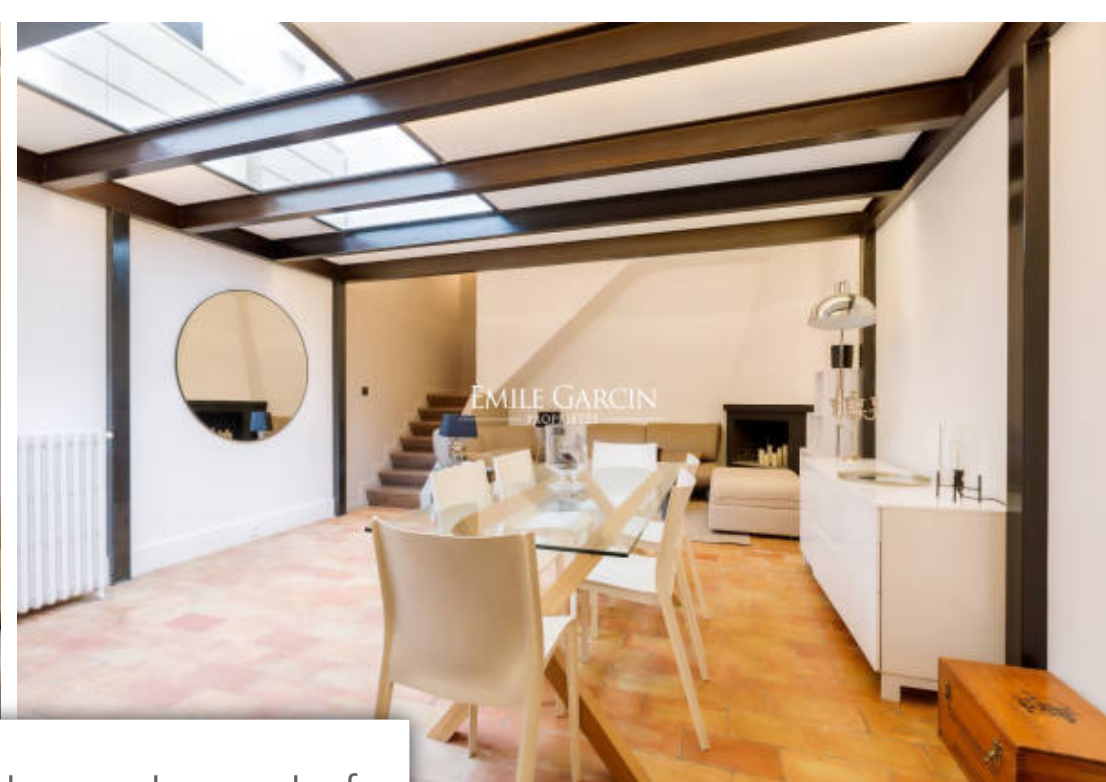

www.maisonsetappartements.fr