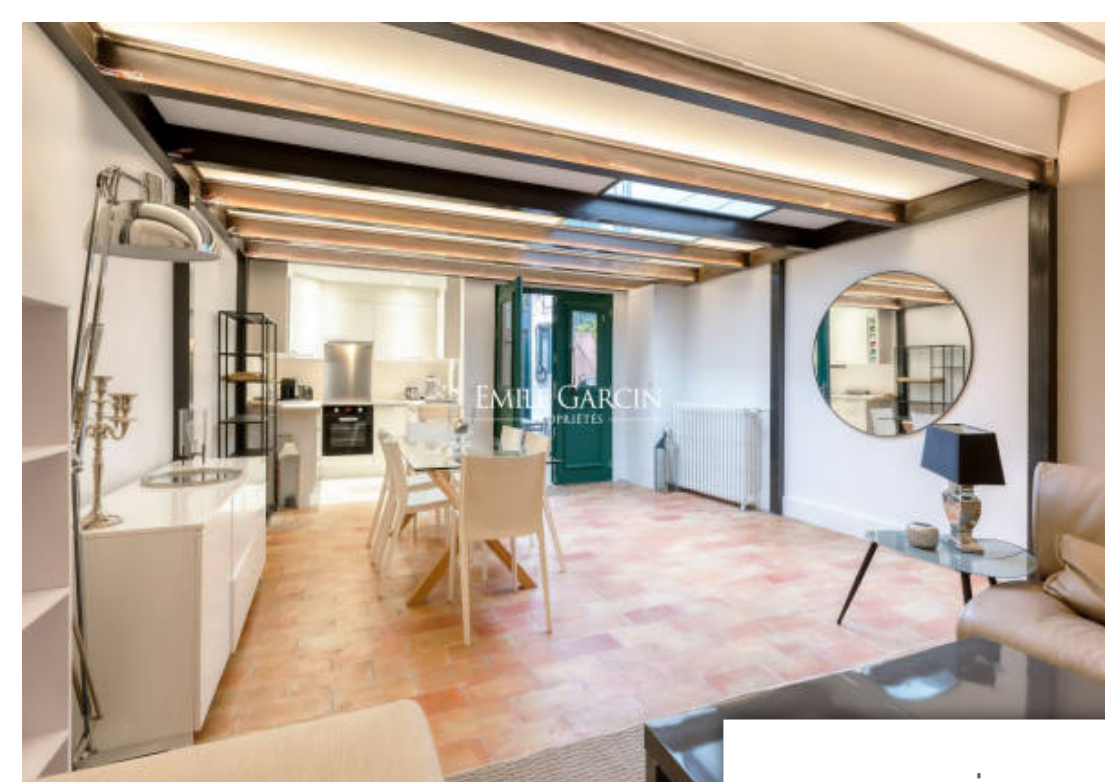

www.maisonsetappartements.fr