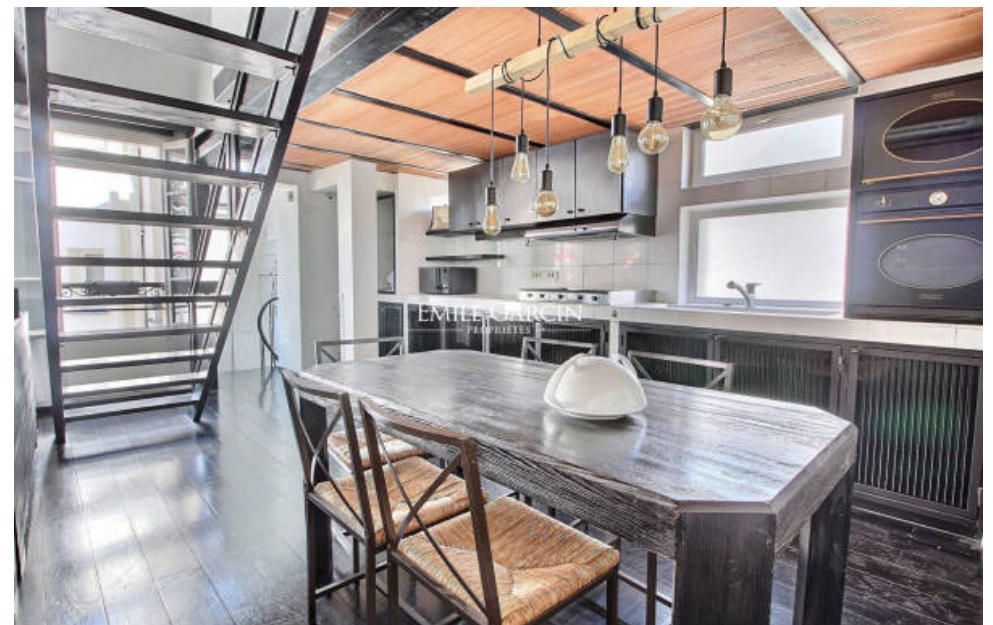

A deux pas de la place Saint Sulpice, dans un bel immeuble ancien, un appartement en duplex de 68,87 m² loi Carrez situé au dernier étage. Cet appartement de caractère se compose d'un grand séjour avec cuisine ouverte, une chambre parentale en mezzanine avec une salle de bain et un espace télé. Une cave complète ce bien rare dans le 6eme arrondissement. Copropriété de 16 lots (Pas de procédure en cours). Charges annuelles : 1200.00 euros.

EMILE GARCIN PARIS RIVE GAUCHE

5 RUE DE L'UNIVERSITÉ - 75007 PARIS 7EME

[Contacter l'agence](#)

[Voir tous les biens de cette agence](#)