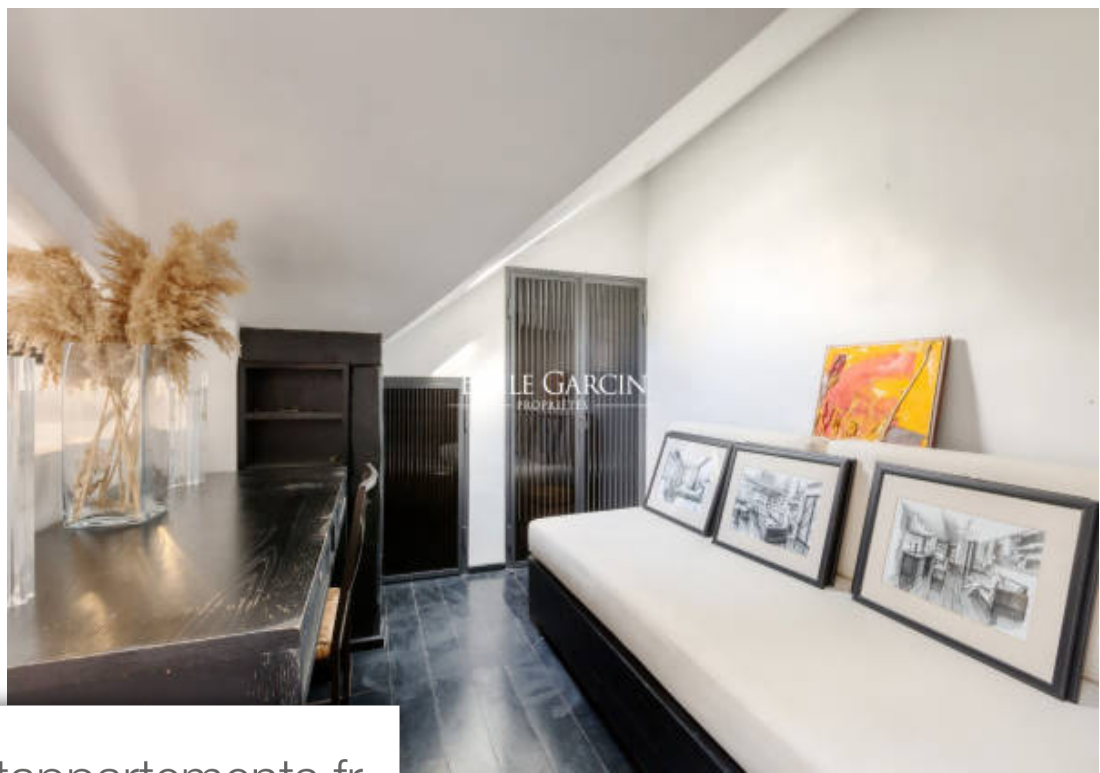

www.maisonsetappartements.fr