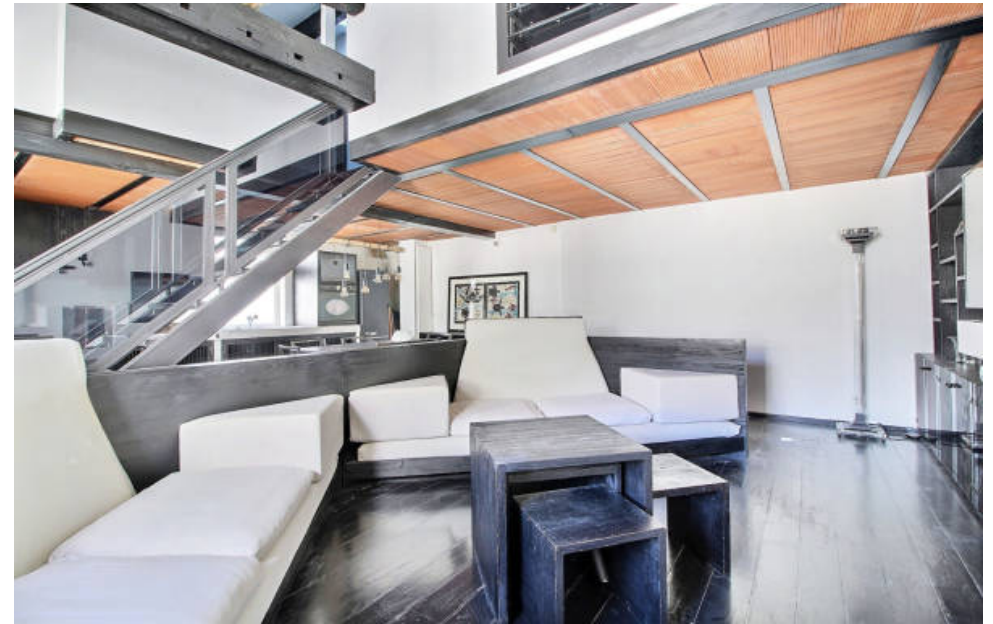

A deux pas de la place Saint Sulpice, dans un bel immeuble ancien, un appartement en duplex de 68,87 m² loi Carrez situé au dernier étage. Cet appartement de caractère se compose d'un grand séjour avec cuisine ouverte, une chambre parentale en mezzanine avec une salle de bain et un espace télé. Une cave complète ce bien rare dans le 6eme arrondissement. Copropriété de 16 lots (Pas de procédure en cours). Charges annuelles : 1200.00 euros.

EMILE GARCIN PARIS RIVE GAUCHE

5 RUE DE L'UNIVERSITÉ - 75007 PARIS 7EME

[Contacter l'agence](#)

[Voir tous les biens de cette agence](#)