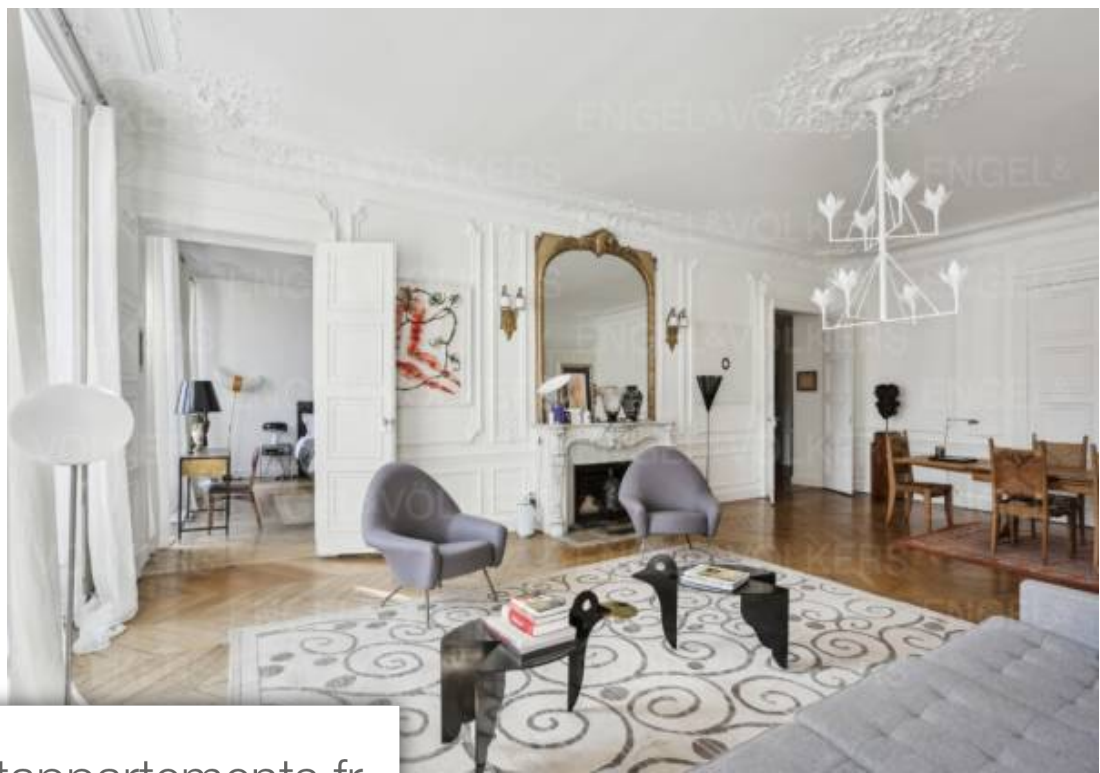

www.maisonsetappartements.fr