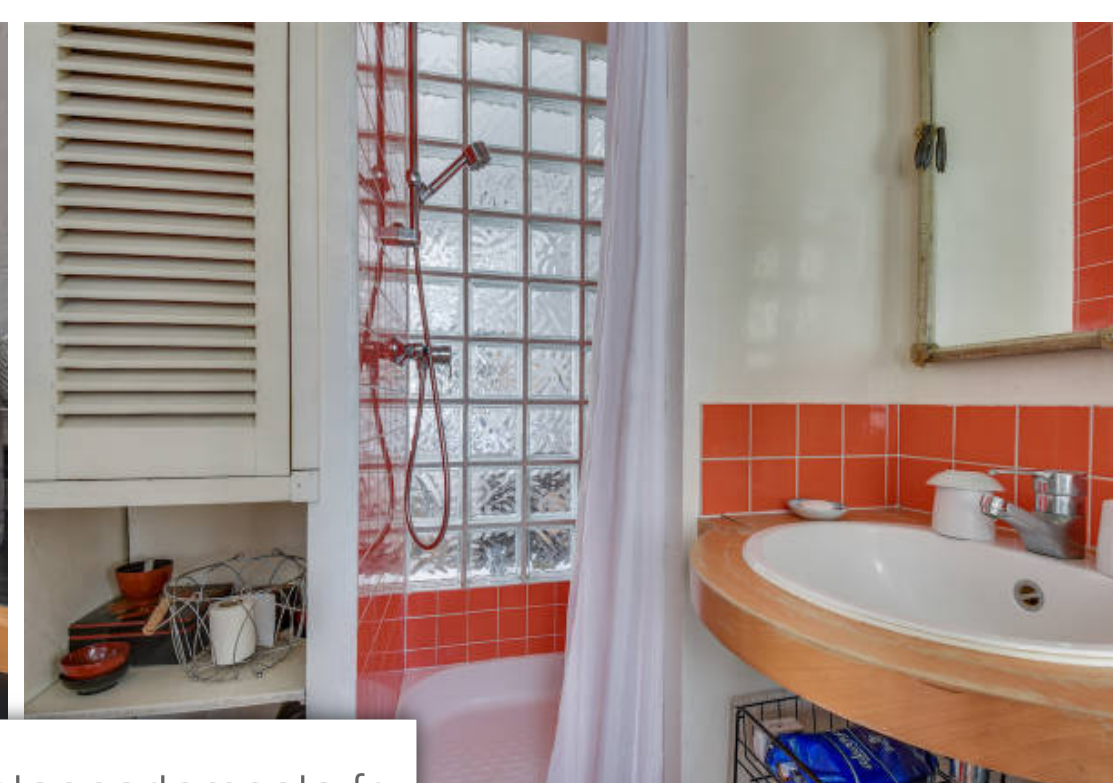

www.maisonsetappartements.fr