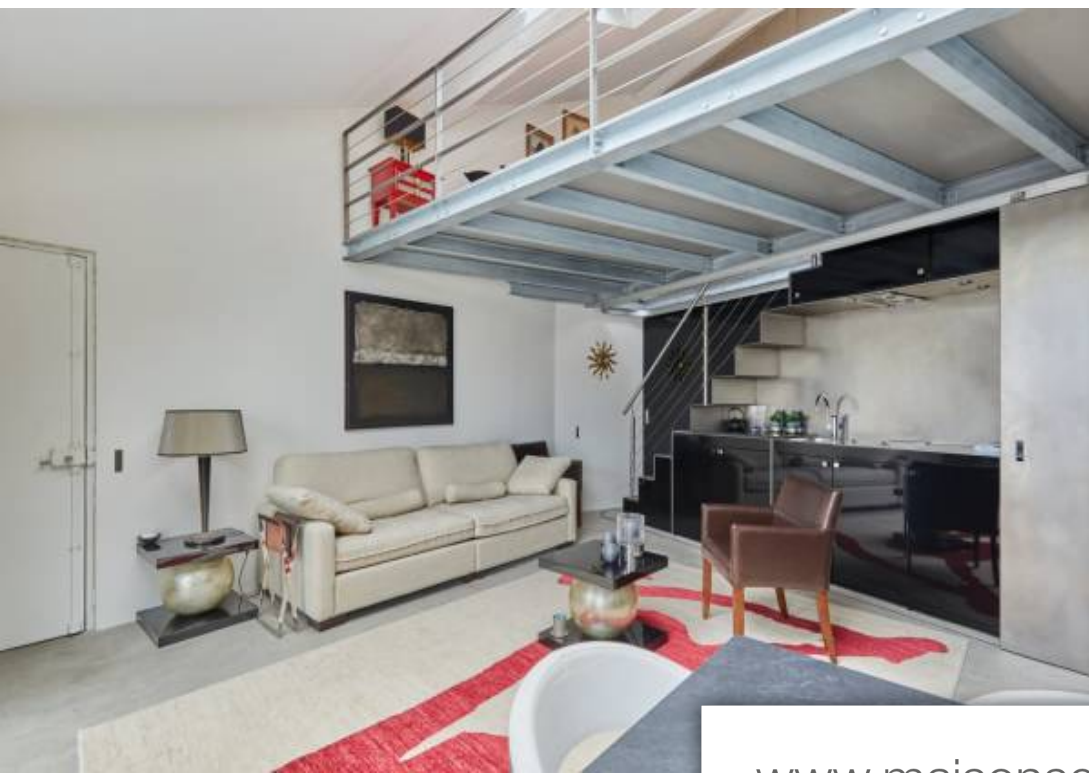

www.maisonsetappartements.fr