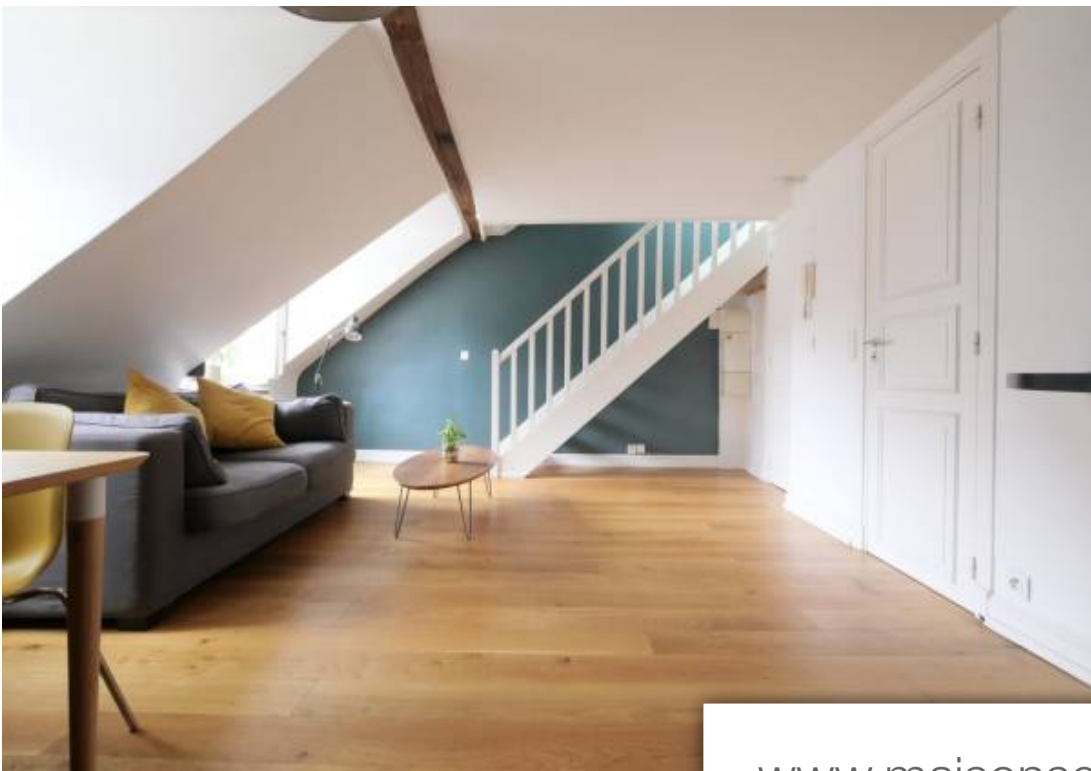

www.maisonsetappartements.fr