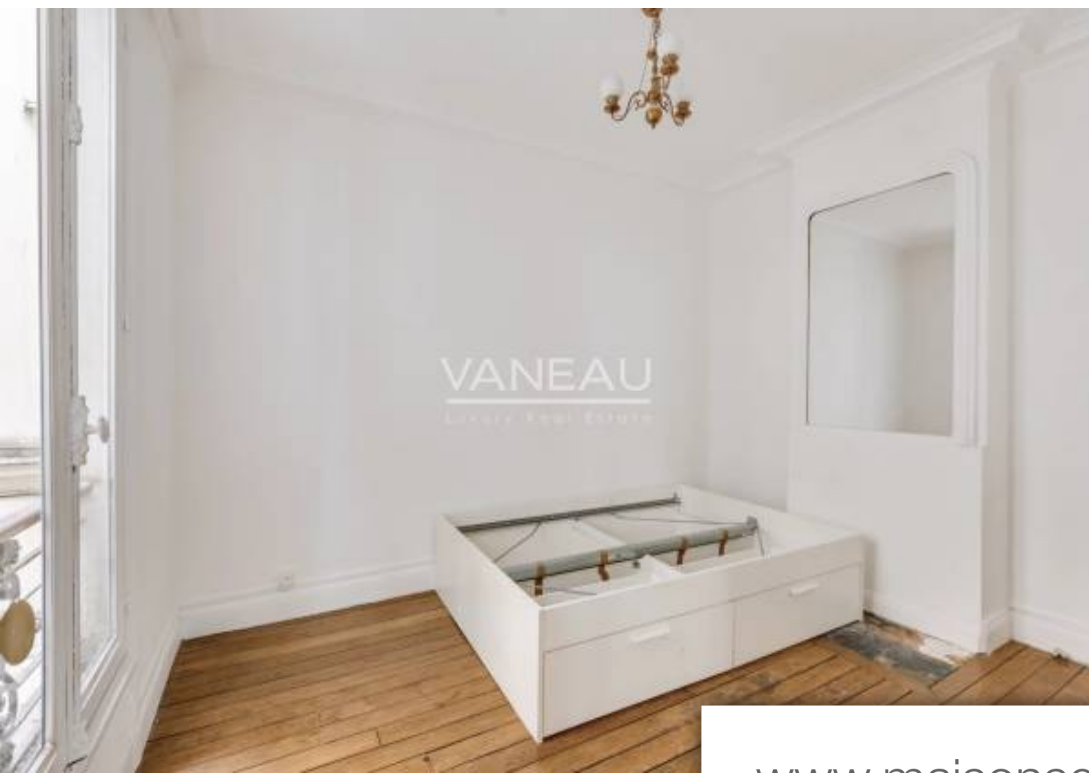

www.maisonsetappartements.fr