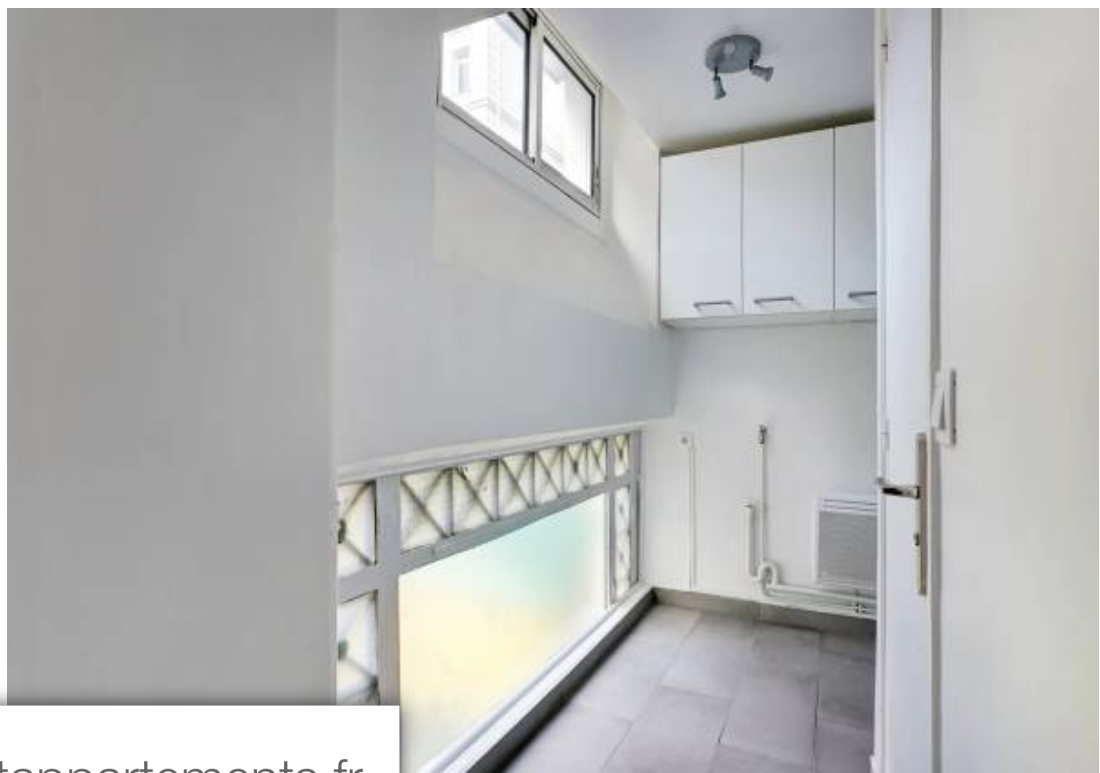

www.maisonsetappartements.fr