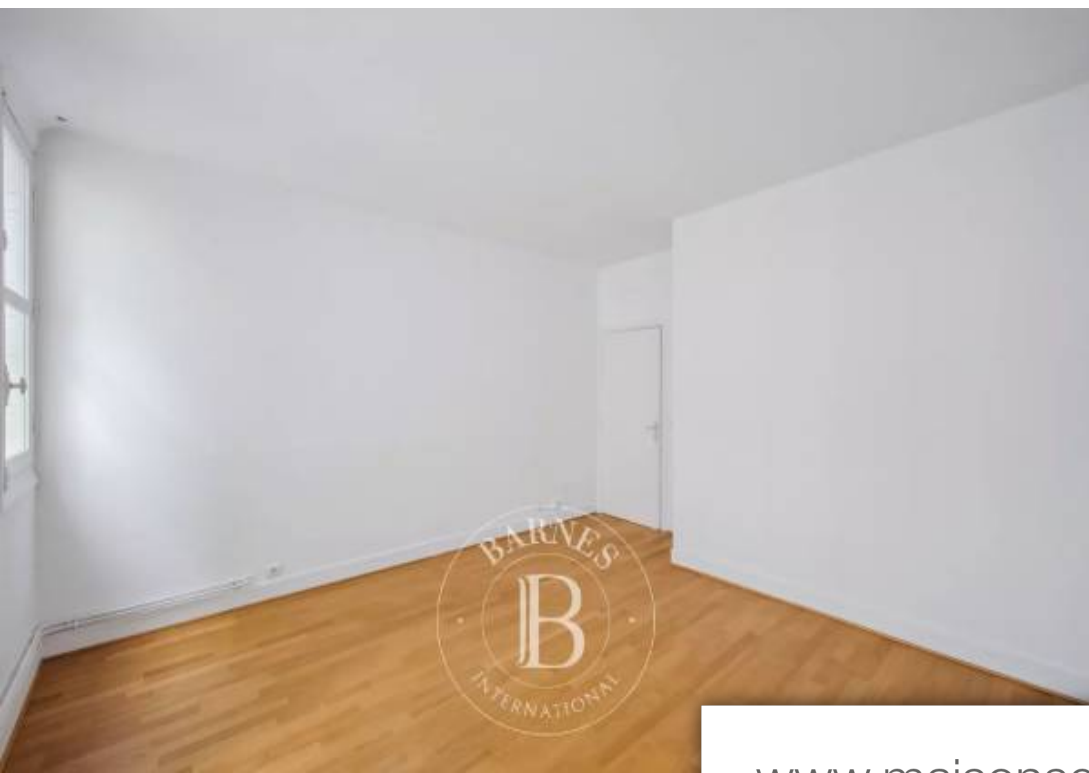

www.maisonsetappartements.fr