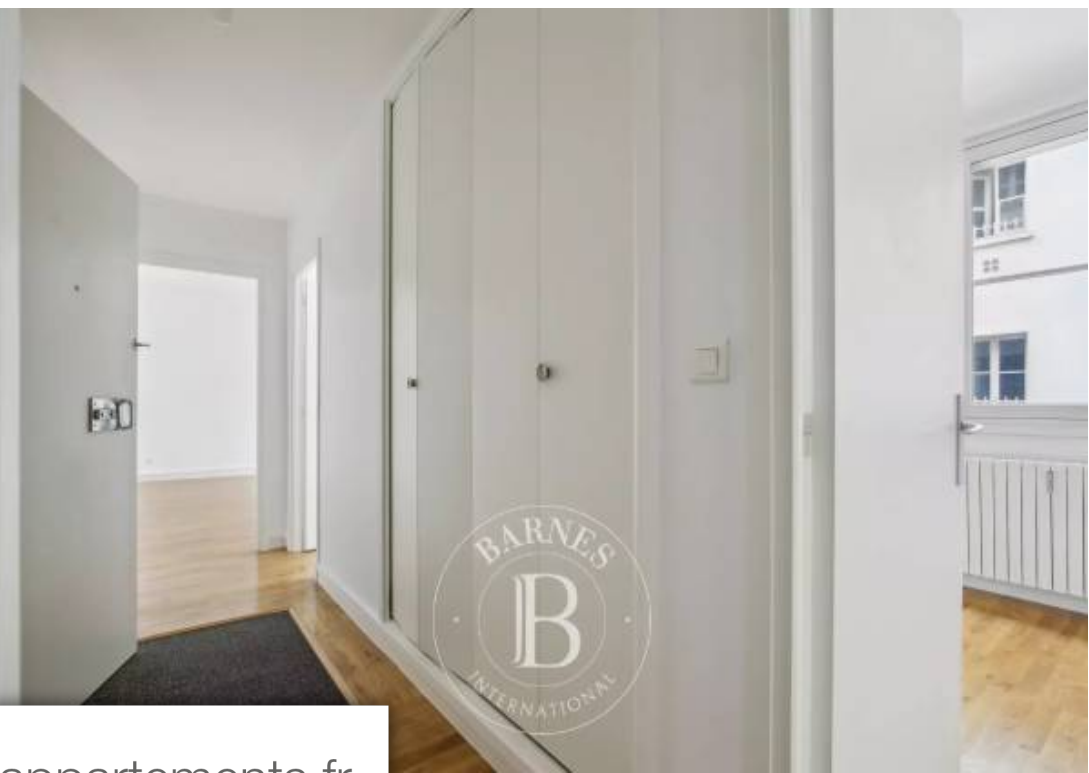

www.maisonsetappartements.fr