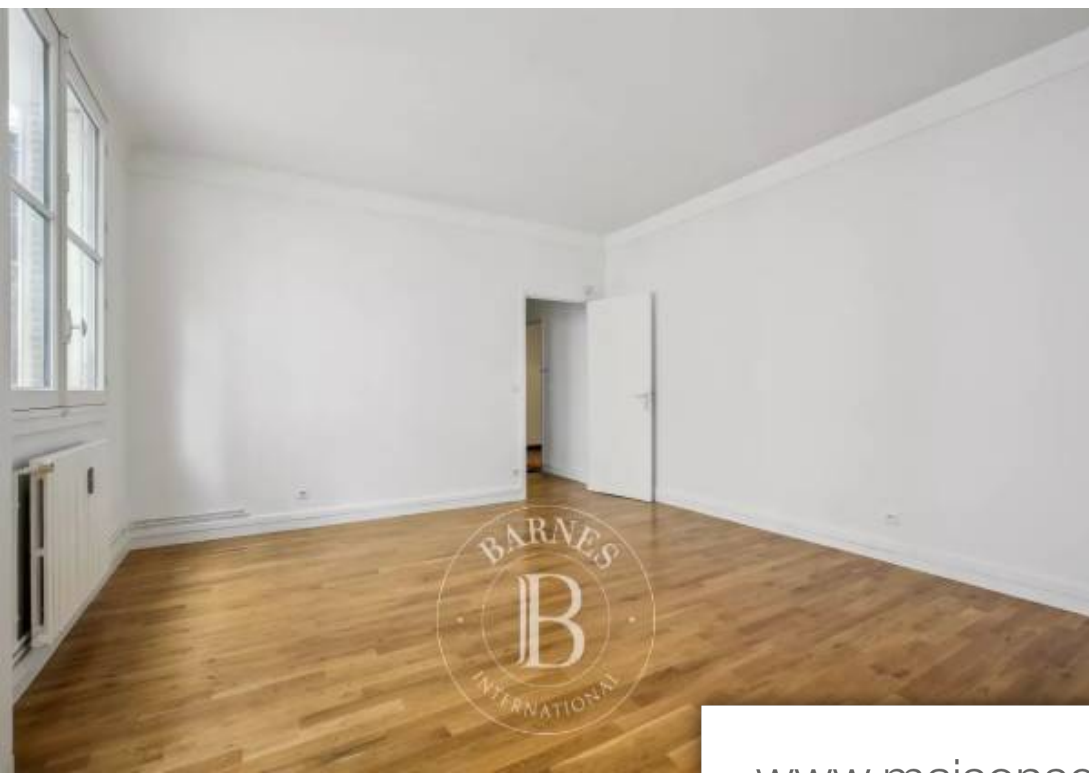

www.maisonsetappartements.fr