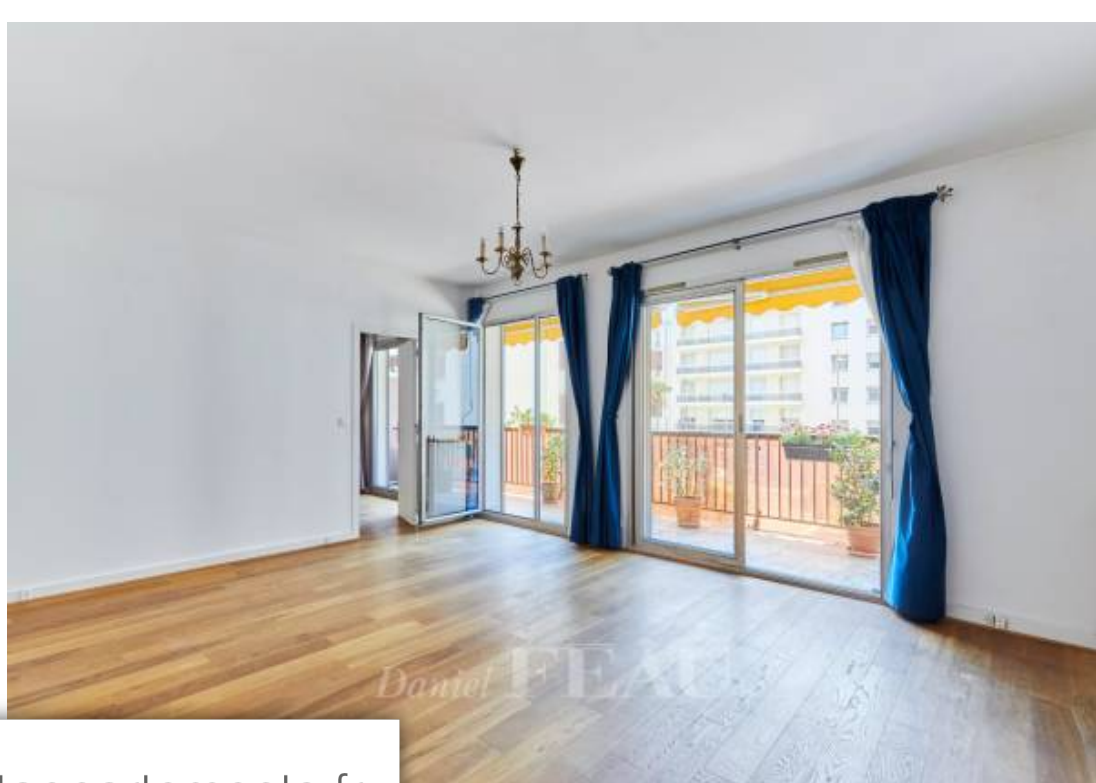

www.maisonsetappartements.fr