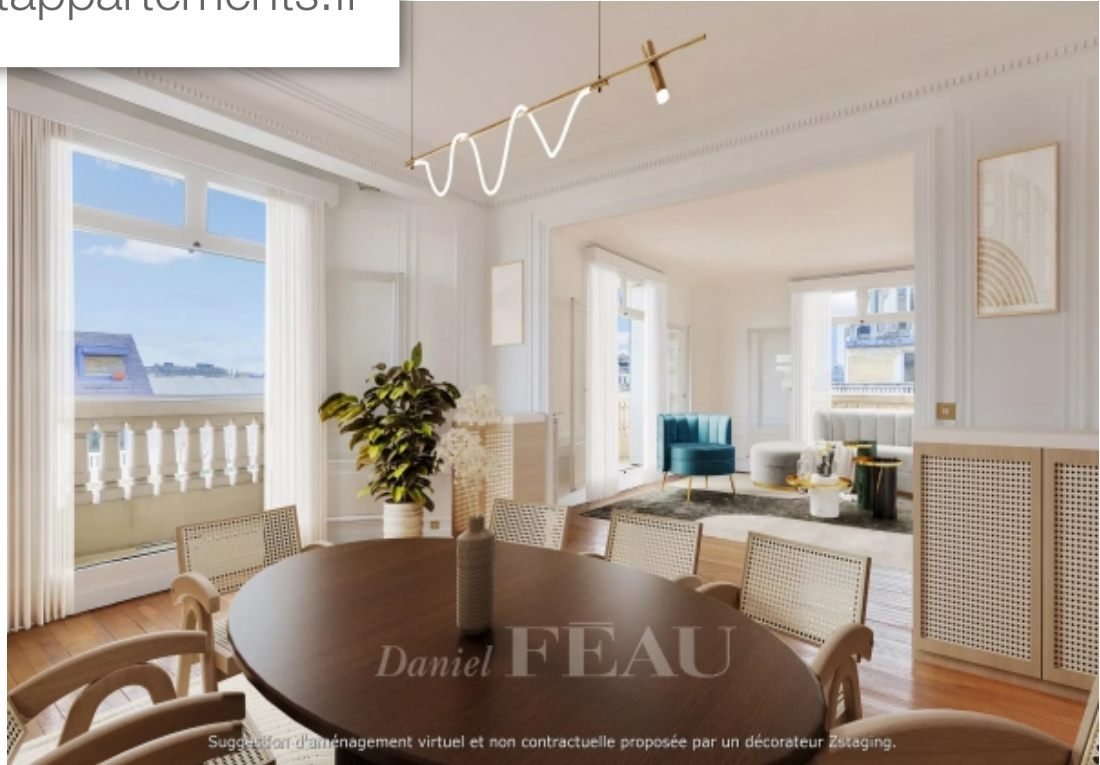

Suggestion d'aménagement virtuel et non contractuelle proposée par un décorateur Zestaging.