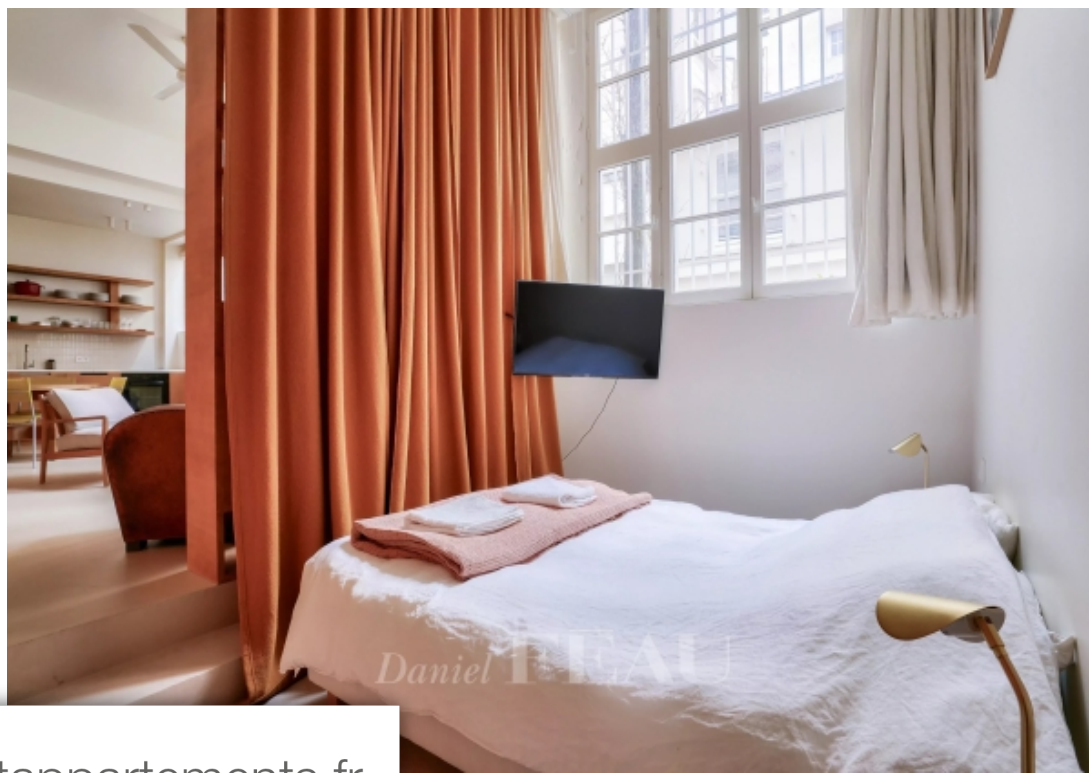

Pièces	2 Pièces
Superficie	42 m²
Référence	84203904
Prix	2 930 €

Paris 7Eme Appartement à louer (75007)

Idéalement situé rue de Verneuil, à proximité de Saint-Germain-des-Près, dans un immeuble avec gardien, pied-à-terre refait à neuf par architecte dans un atelier d'artiste donnant sur cour. Il se compose d'une grande pièce à vivre exposé ouest donnant exclusivement sur une cour avec cuisine américaine entièrement équipée (machine à café, bouilloire, toaster), d'un espace nuit avec grands rangements intégrés, d'une salle de douche et de toilettes séparées. Toutes les charges sont comprises dans le forfait: électricité, chauffage, eau chaude et internet. Calme, belle hauteur sous-plafond et prestations haut-de-gamme. Disponible immédiatement. Bail code civil uniquement : pied-à-terre ou bail société (logement de fonction). Honoraires à la charge du preneur de 12% ttc du loyer annuel hors charges.

DANIEL FEAU LOCATION - INVALIDES

42 Avenue De Breteuil - 75007 PARIS 7EME

[Contacter l'agence](#)

[Voir tous les biens de cette agence](#)

www.maisonsetappartements.fr