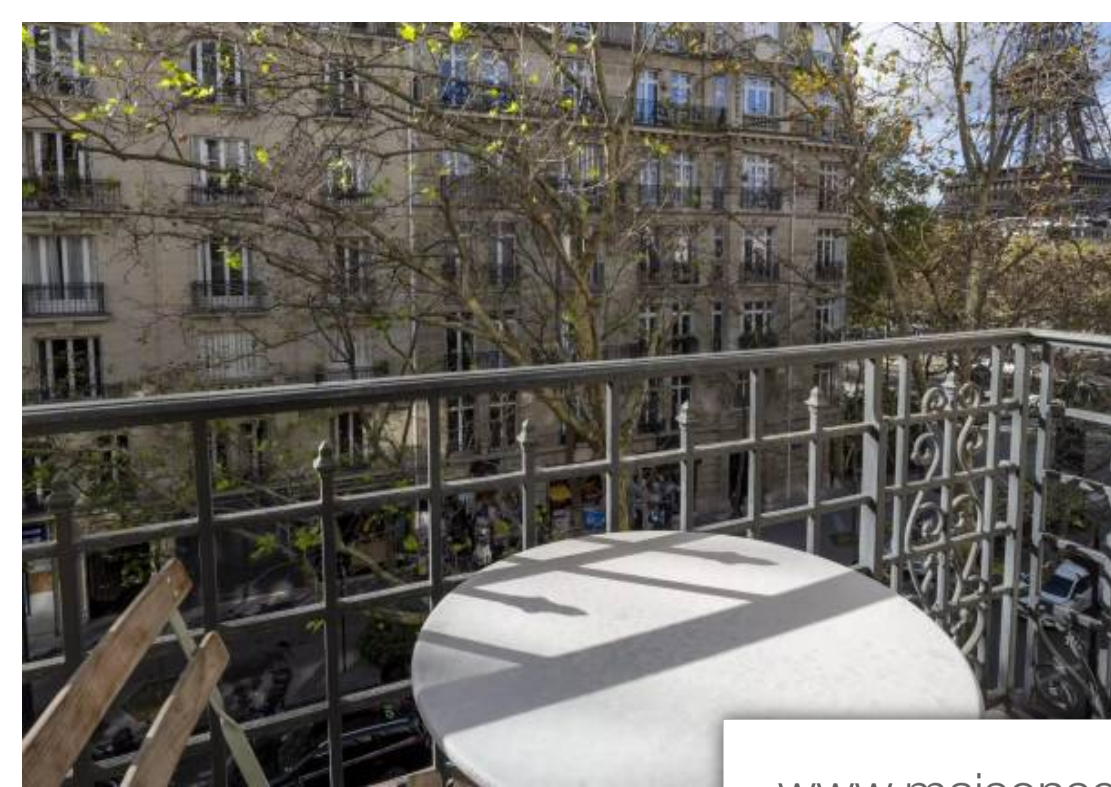

www.maisonsetappartements.fr