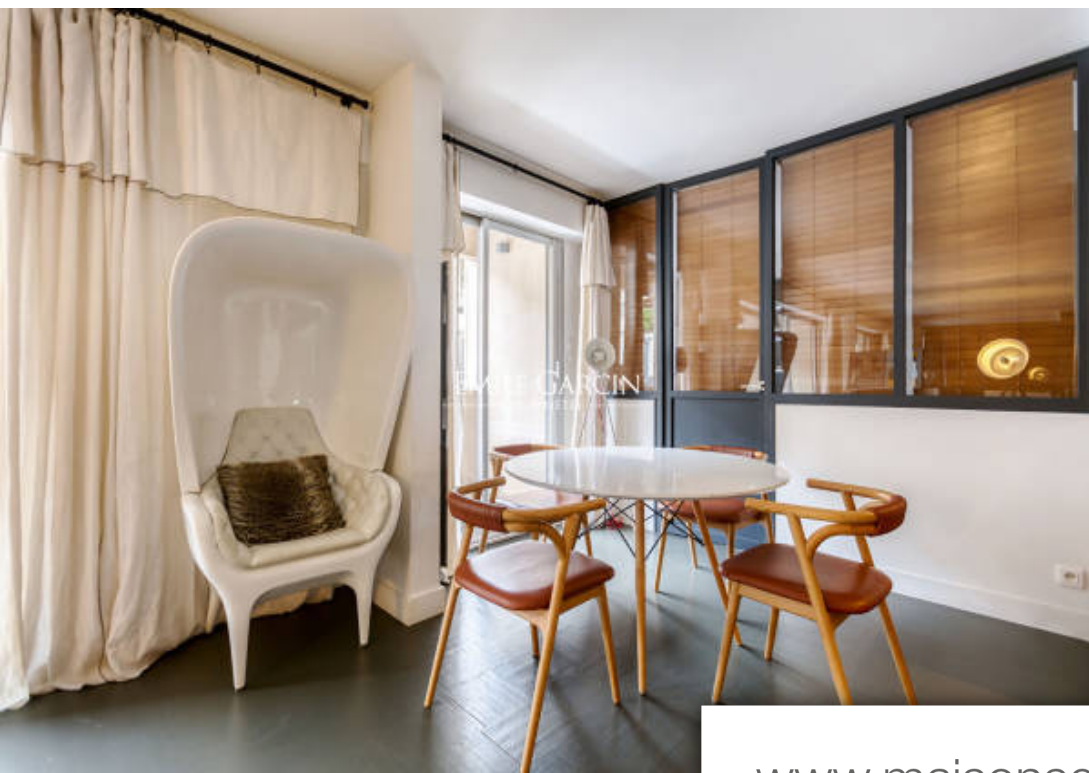

www.maisonsetappartements.fr