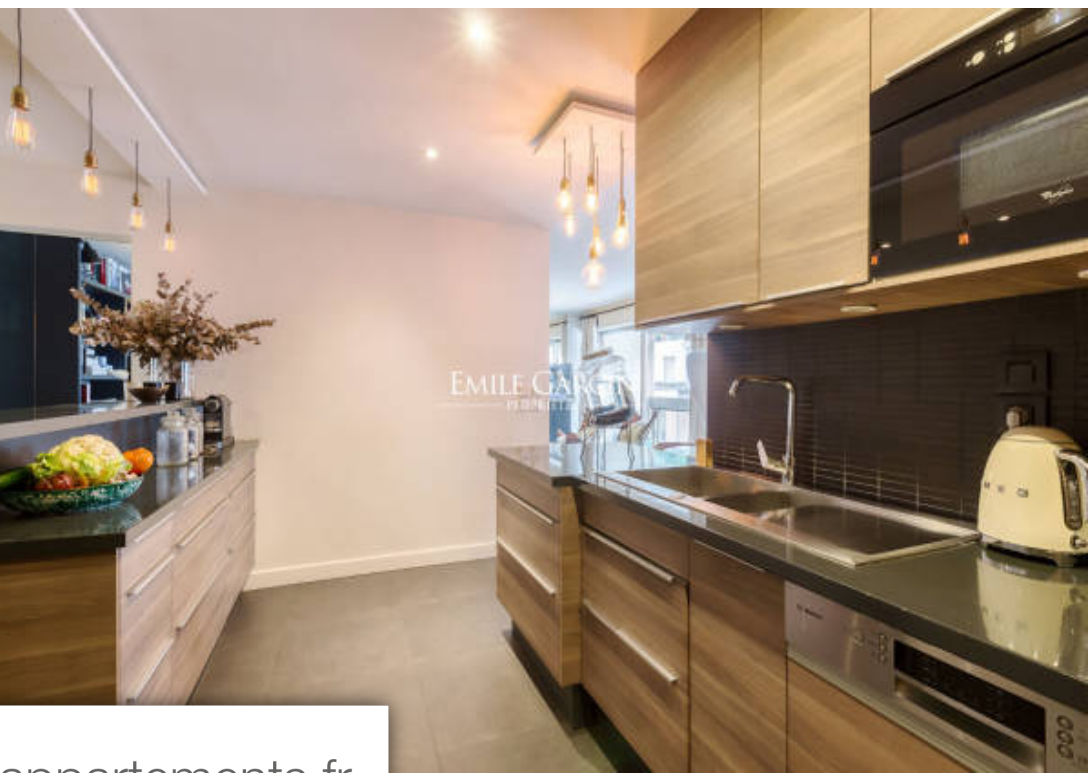

www.maisonsetappartements.fr