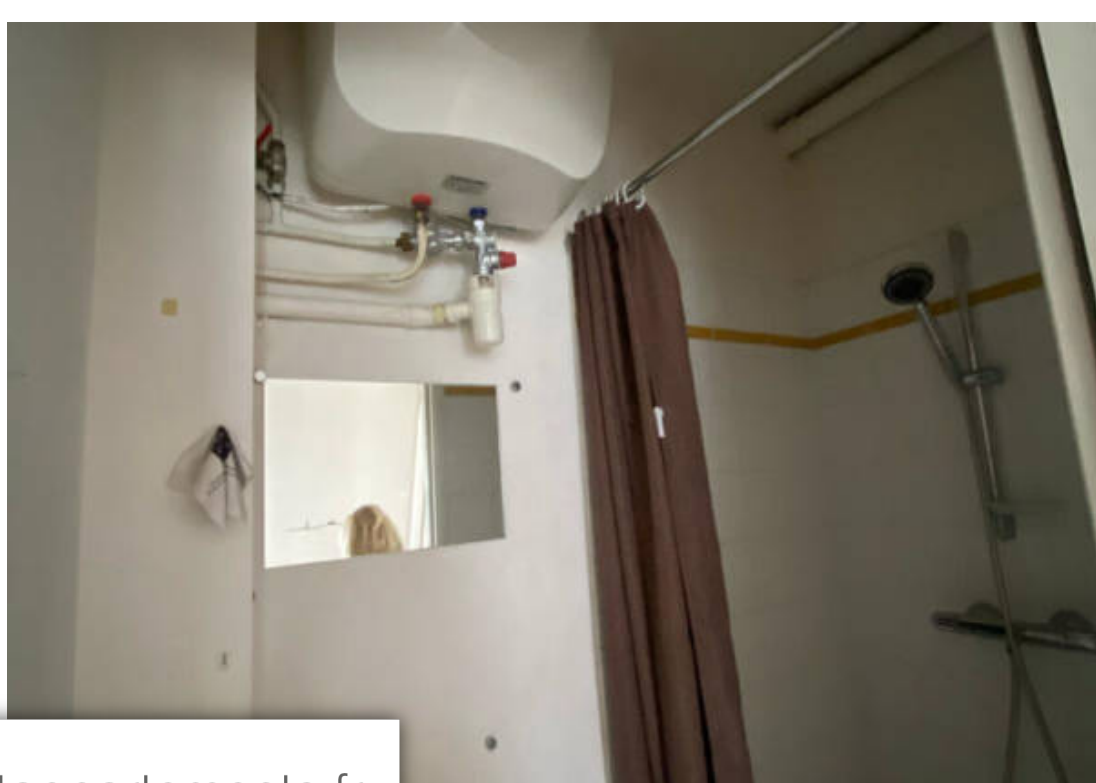

www.maisonsetappartements.fr