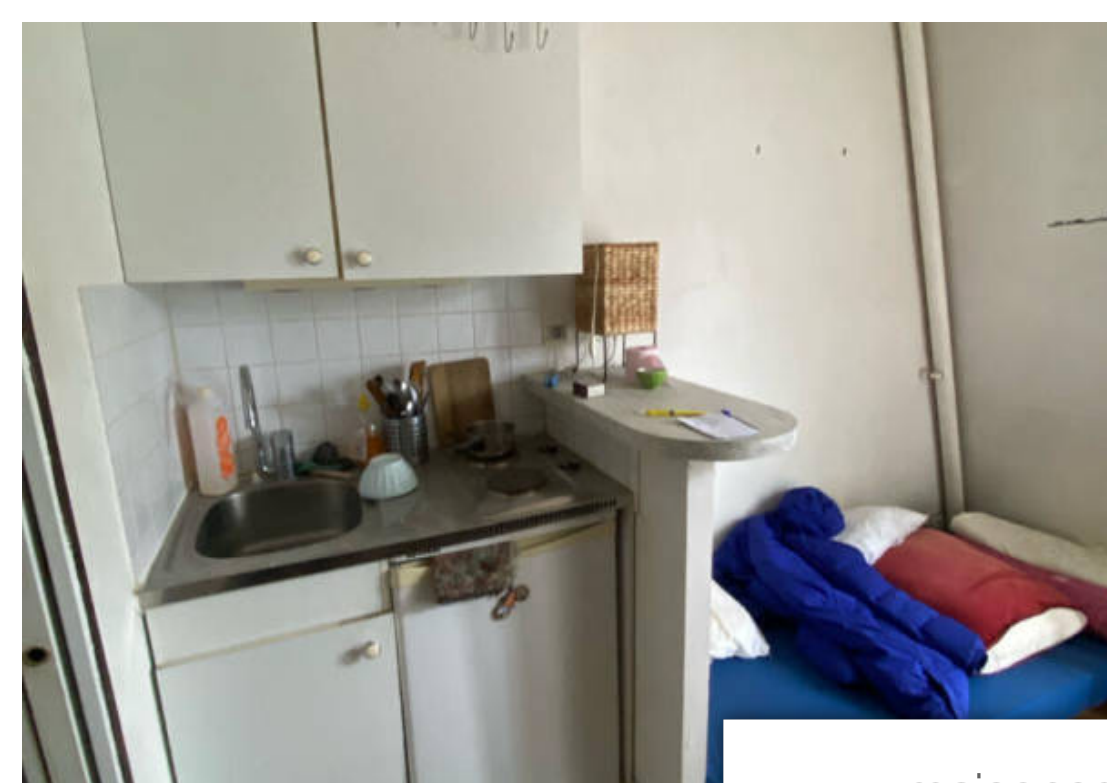

www.maisonsetappartements.fr