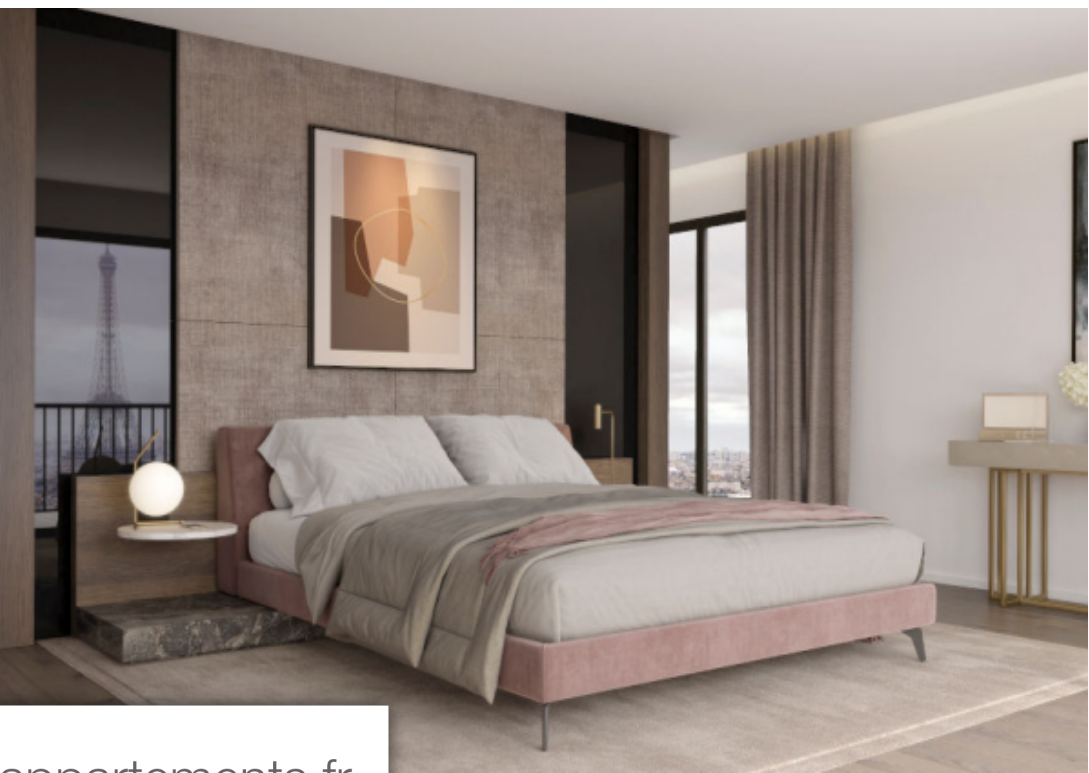

www.maisonsetappartements.fr