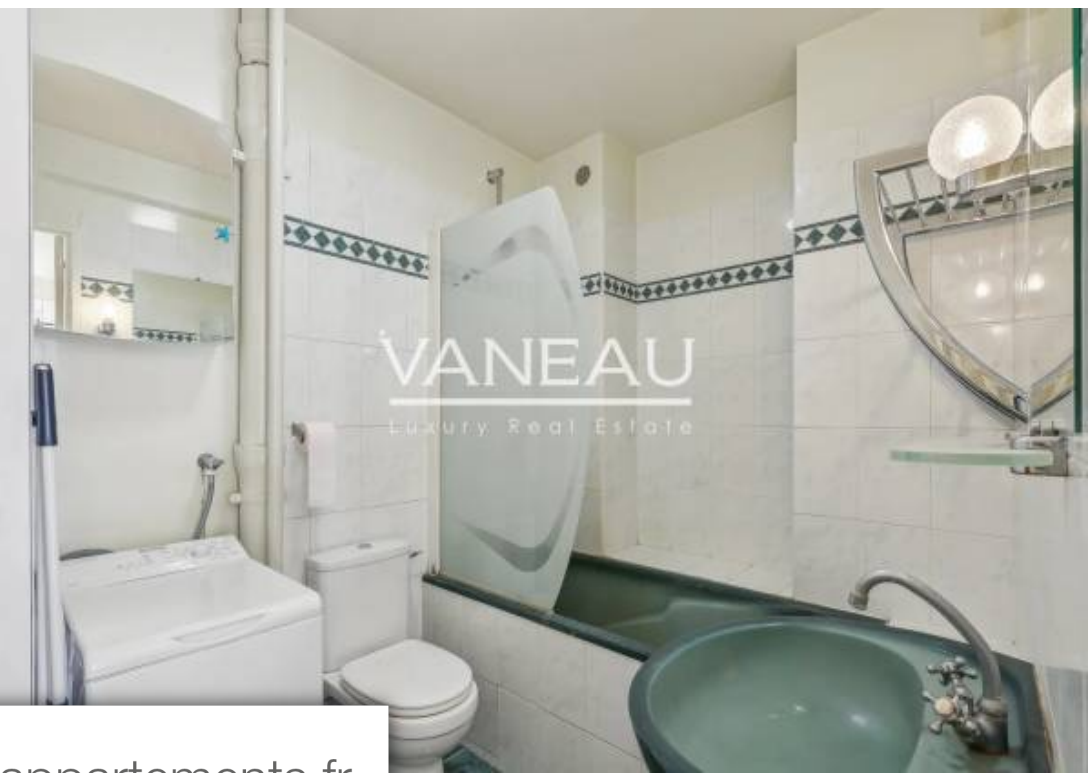

www.maisonsetappartements.fr