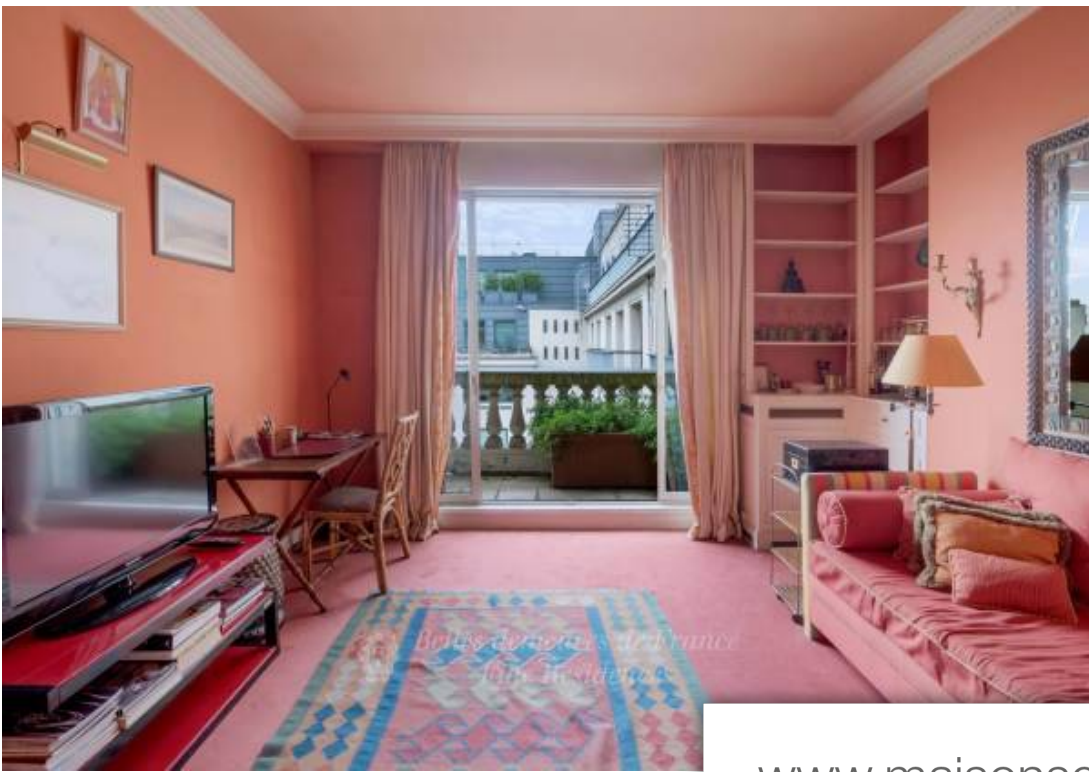

www.maisonsetappartements.fr