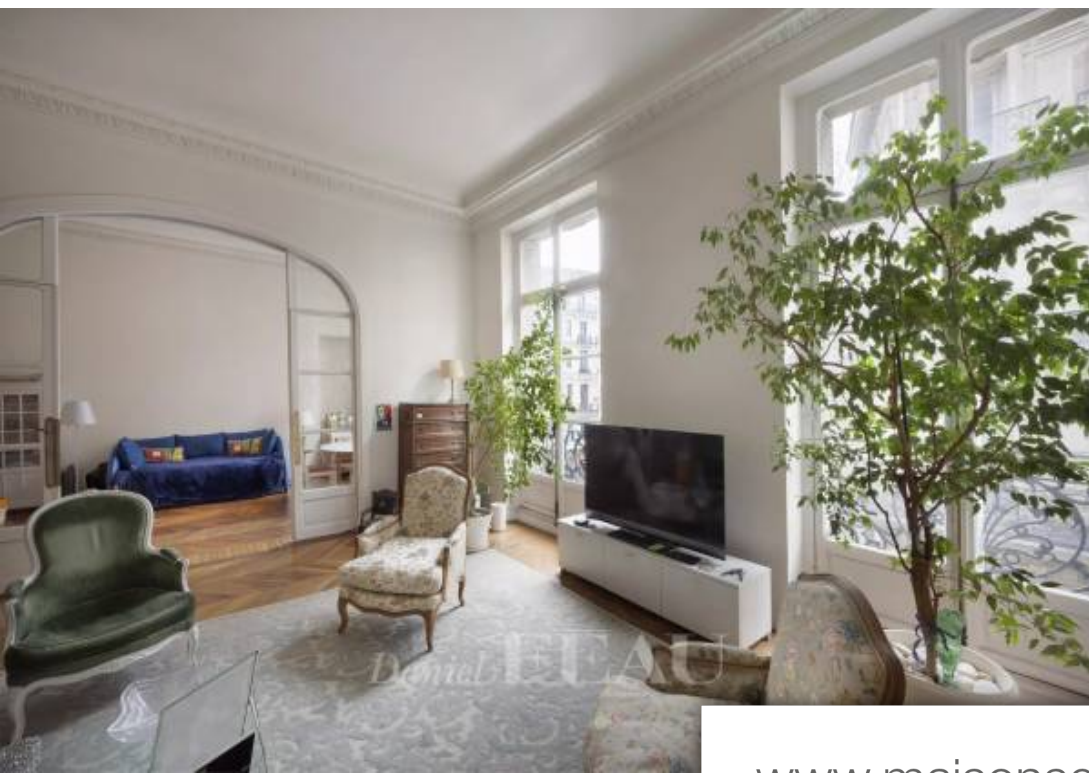

www.maisonsetappartements.fr