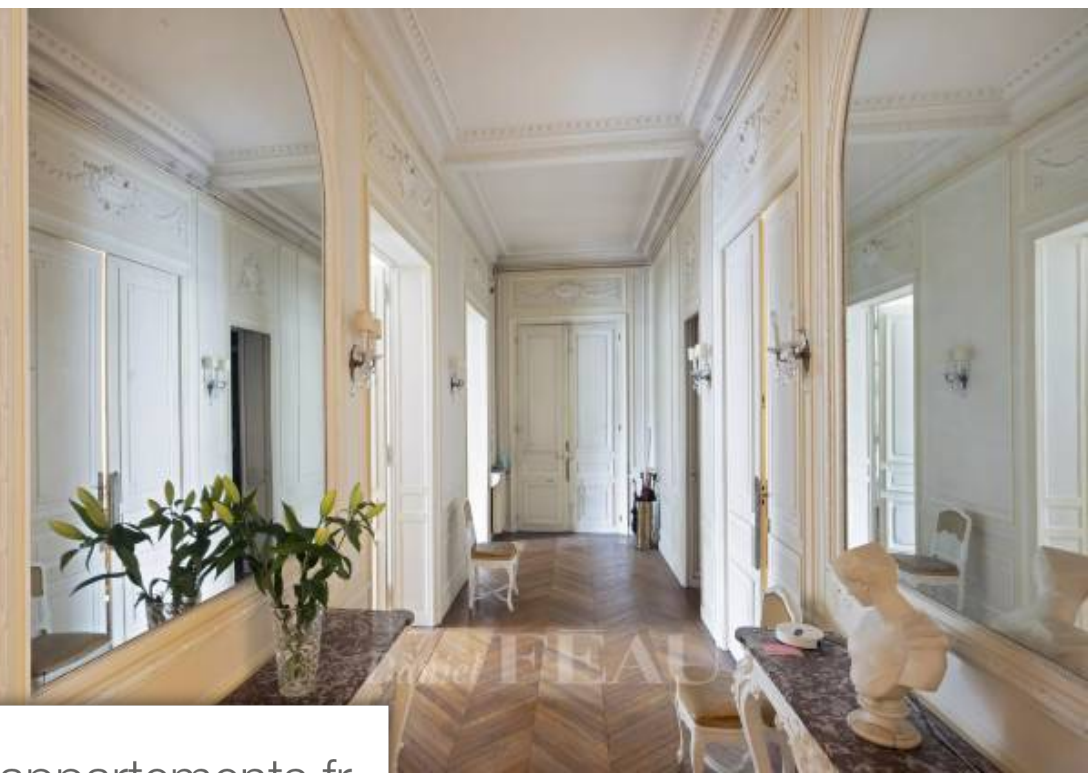

www.maisonsetappartements.fr