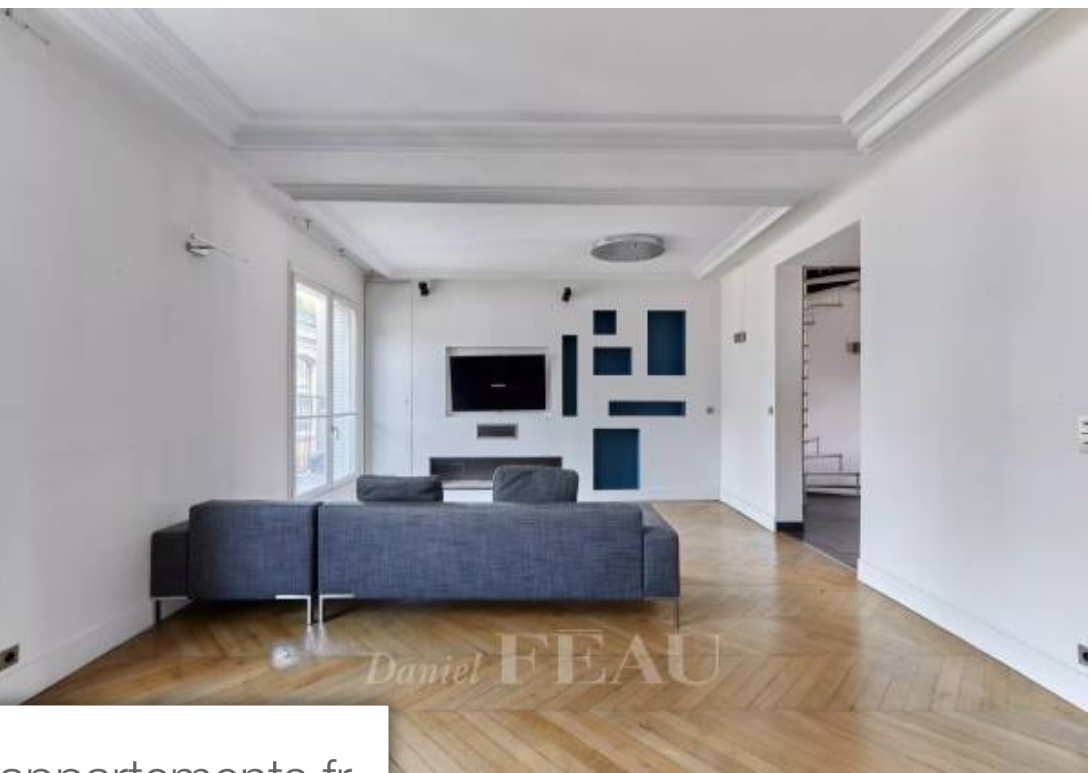

www.maisonsetappartements.fr