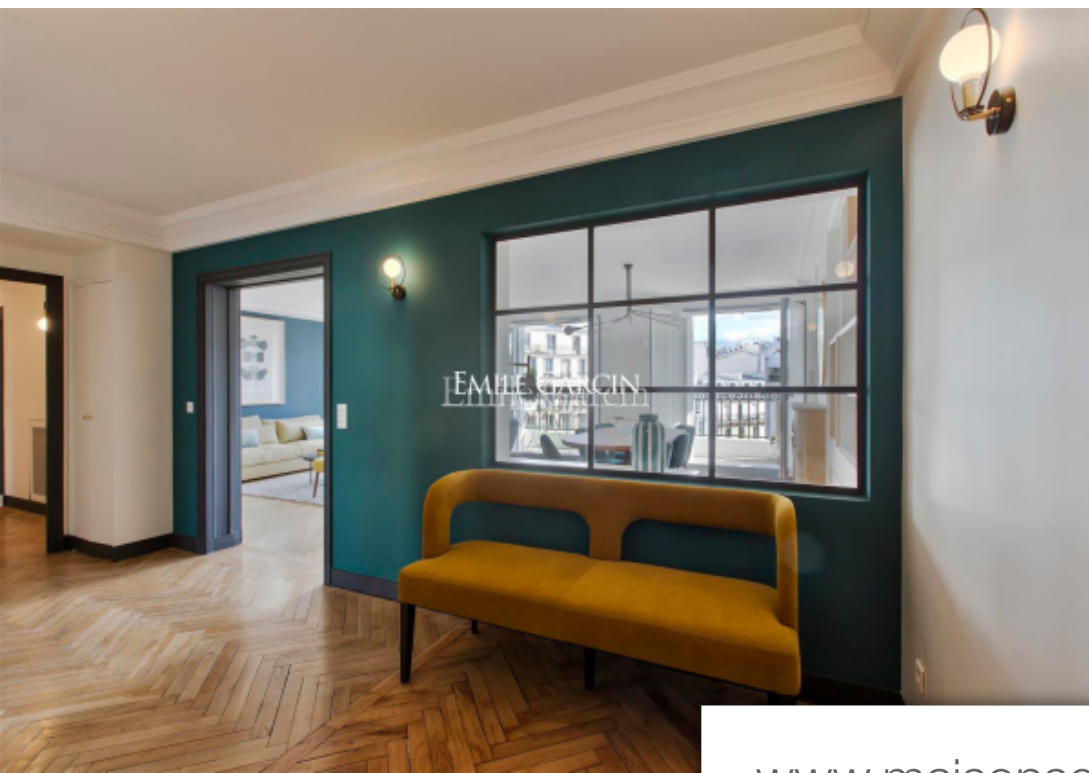

www.maisonsetappartements.fr