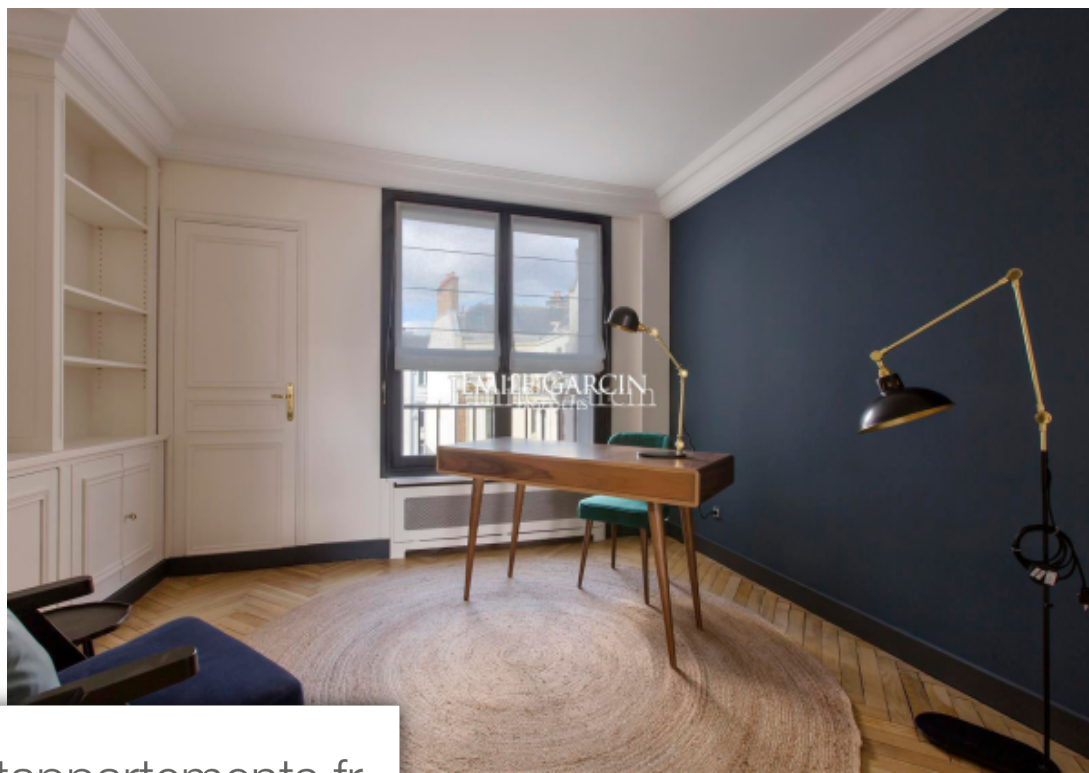

www.maisonsetappartements.fr