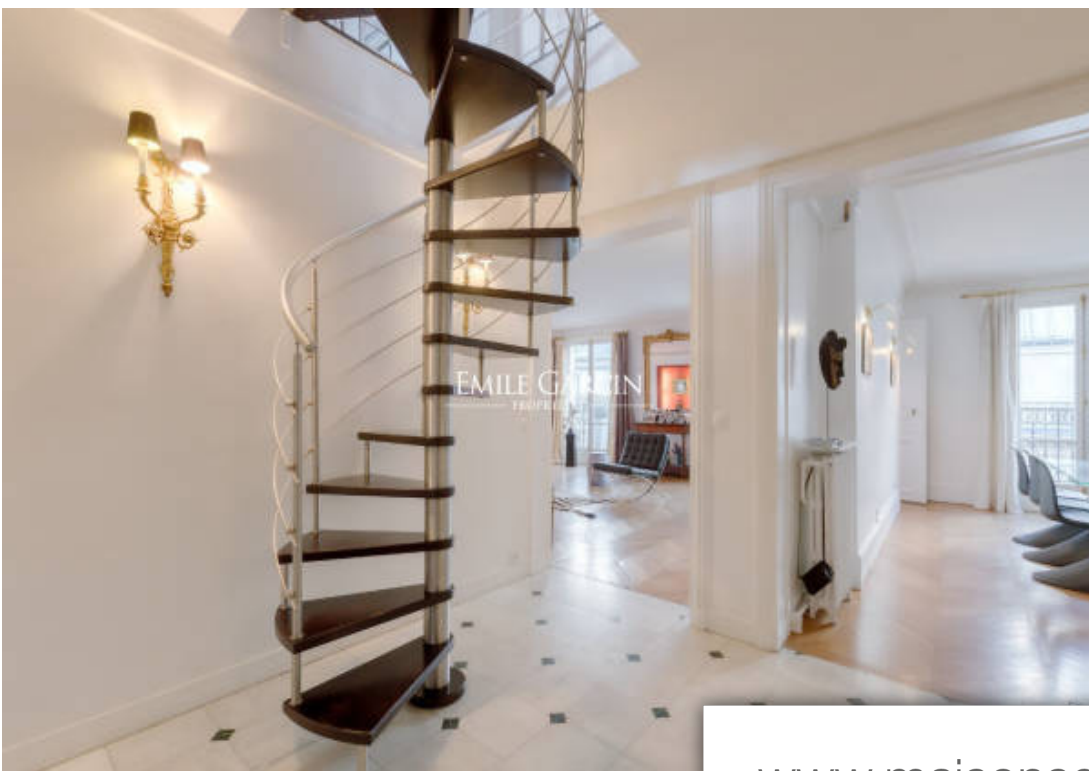

www.maisonsetappartements.fr