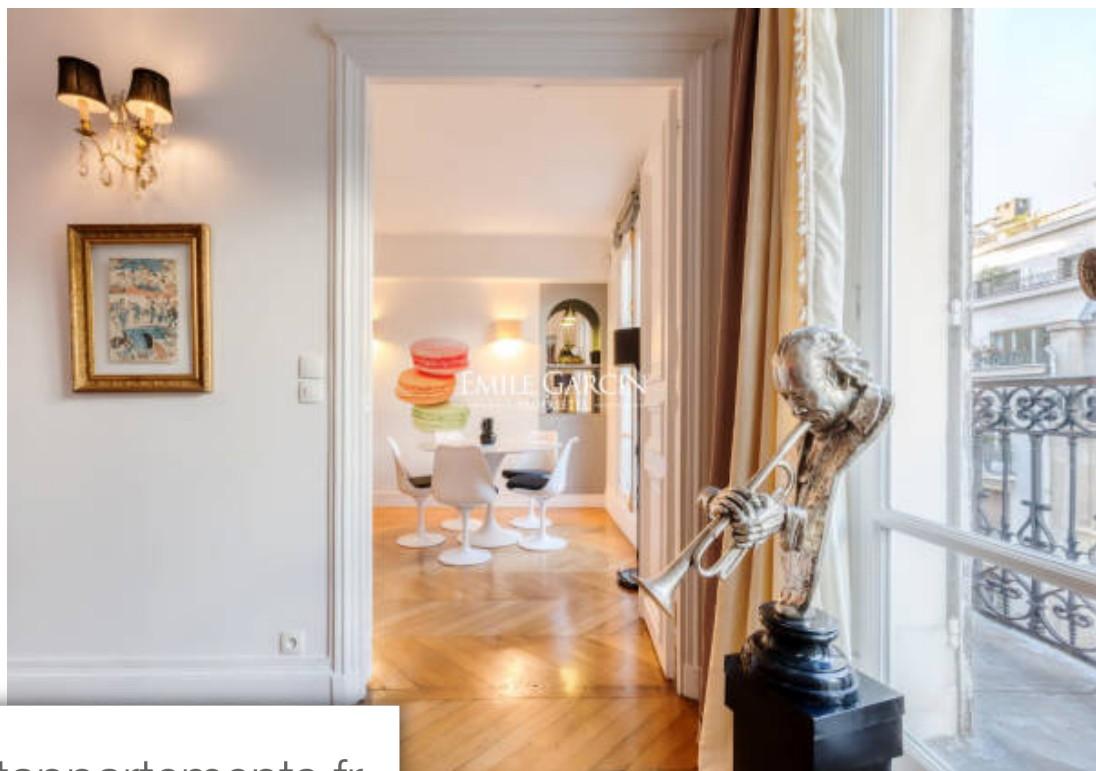

www.maisonsetappartements.fr