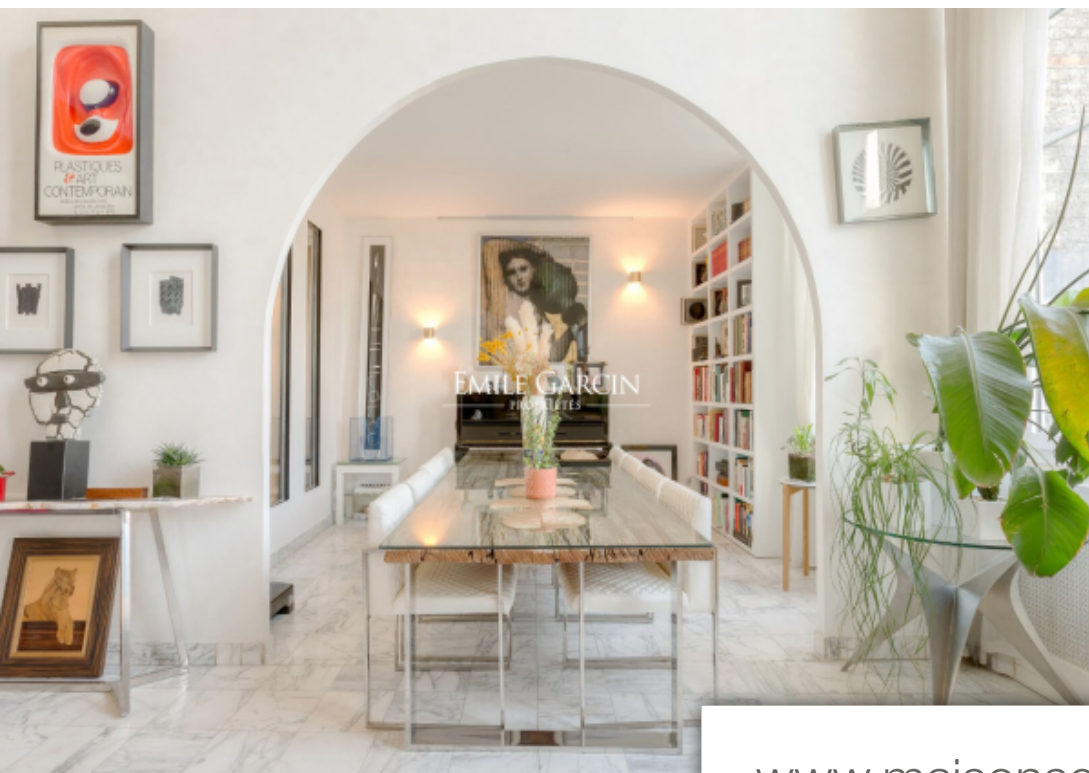

www.maisonsetappartements.fr