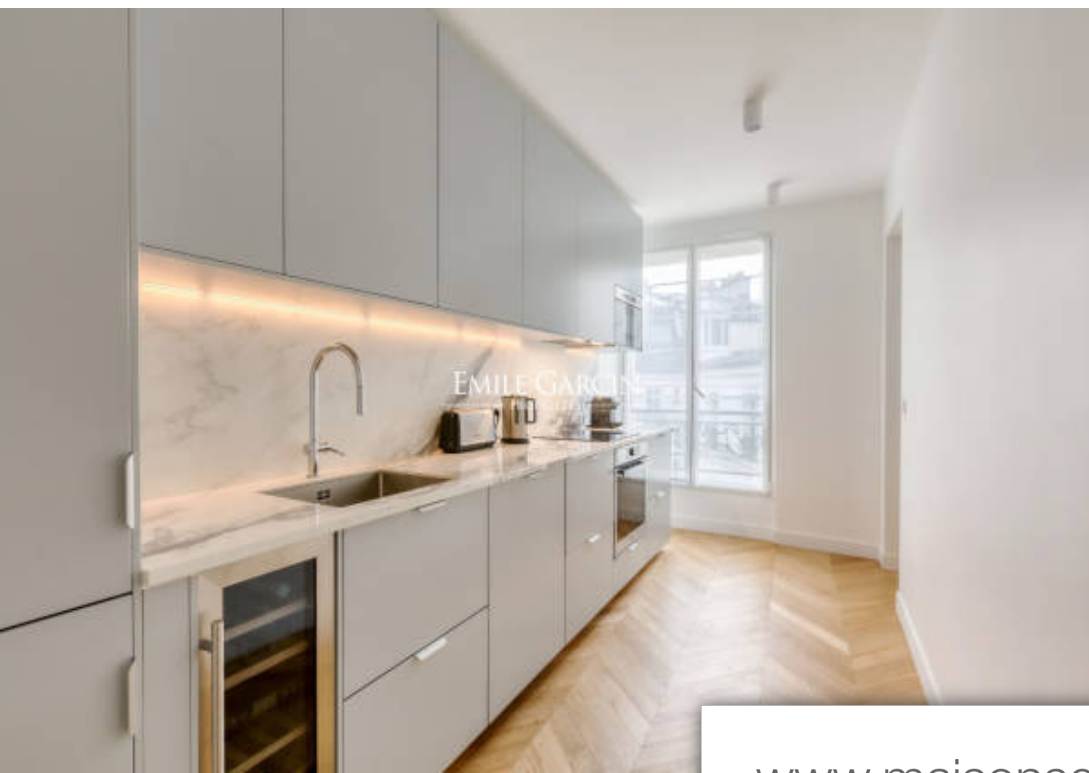

www.maisonsetappartements.fr