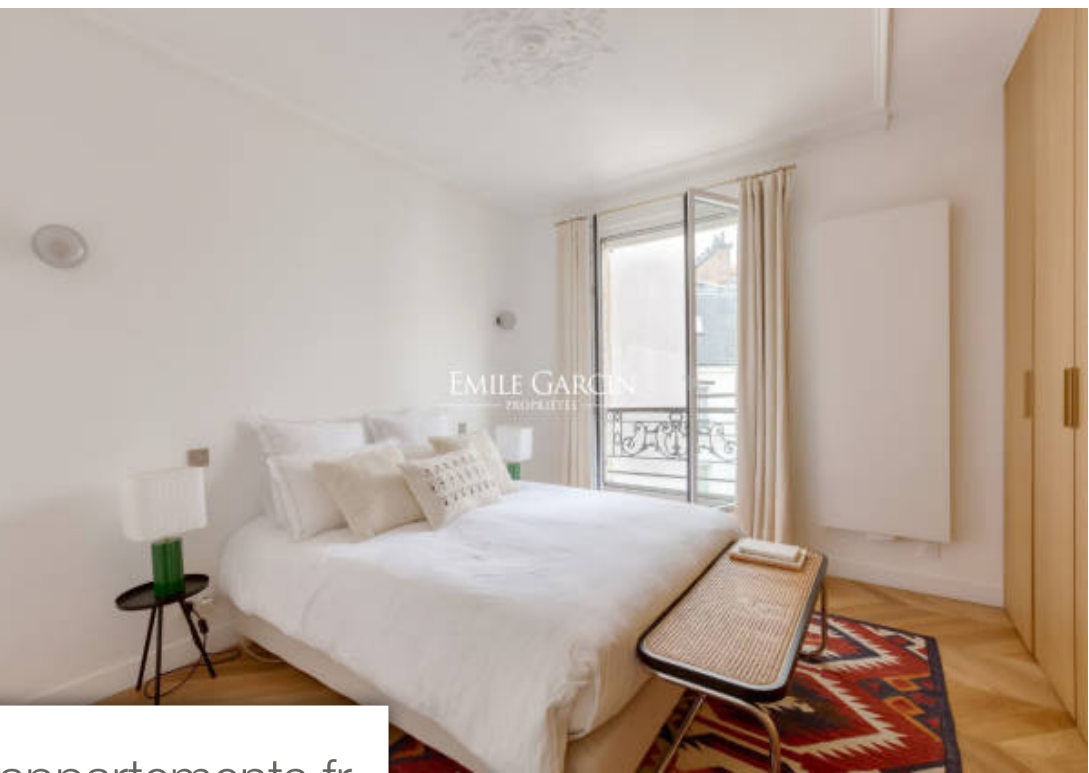

www.maisonsetappartements.fr