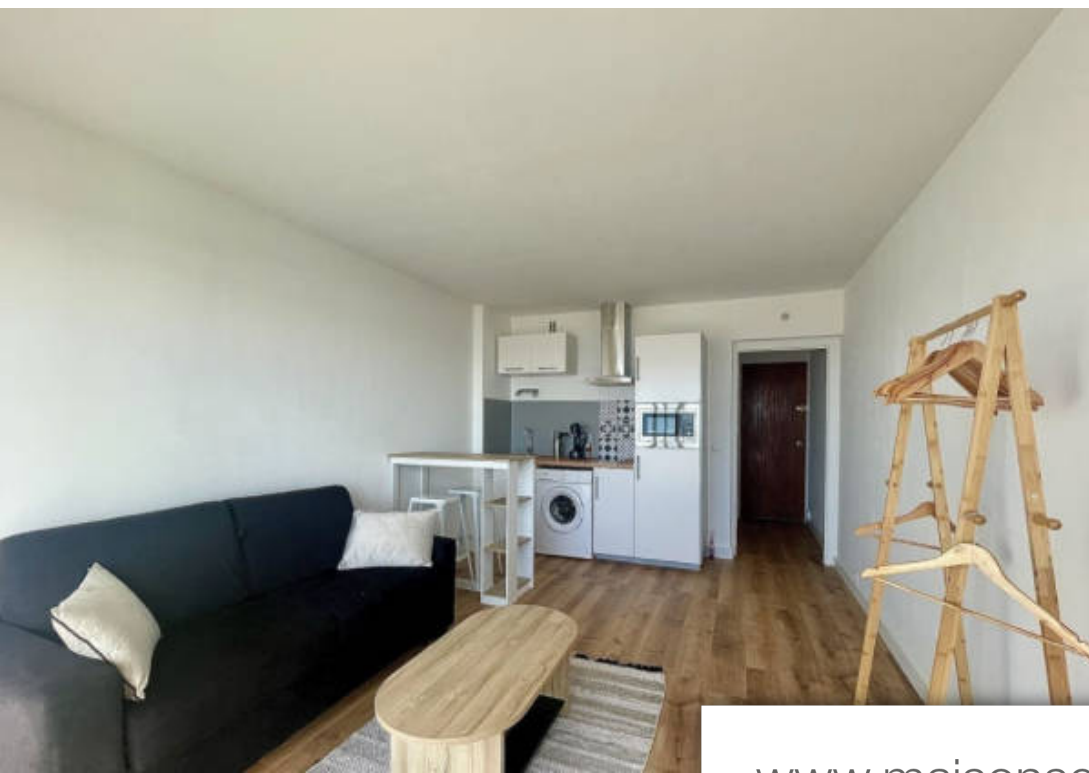

www.maisonsetappartements.fr