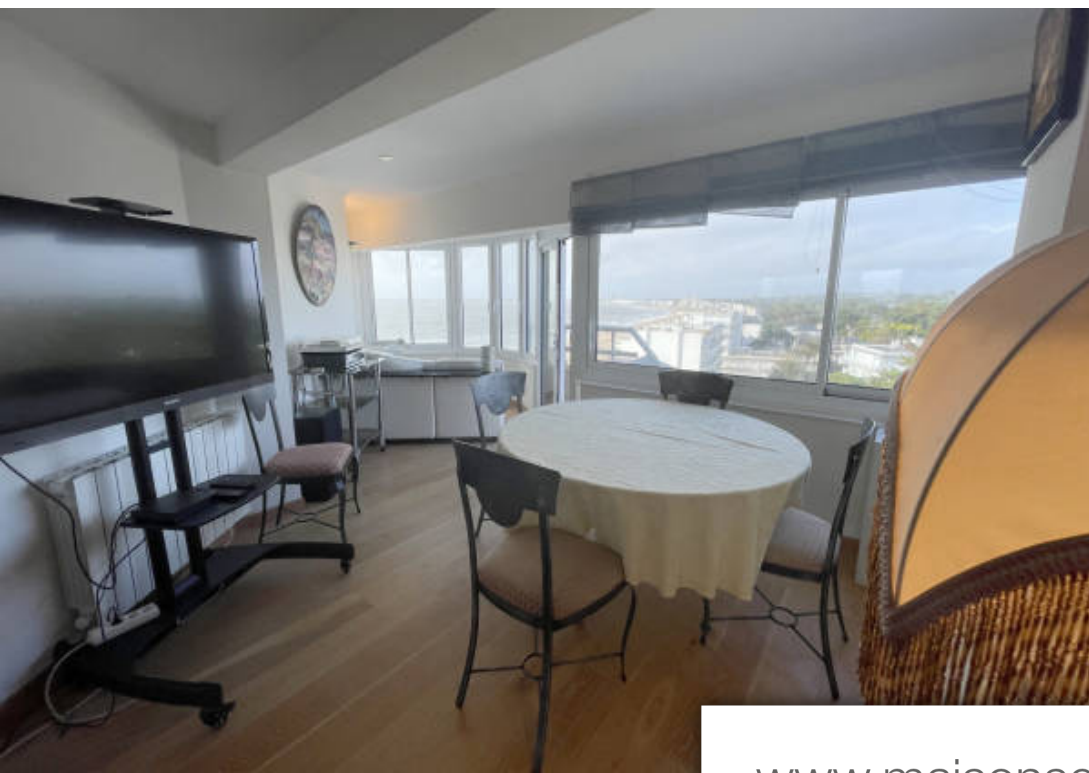

www.maisonsetappartements.fr