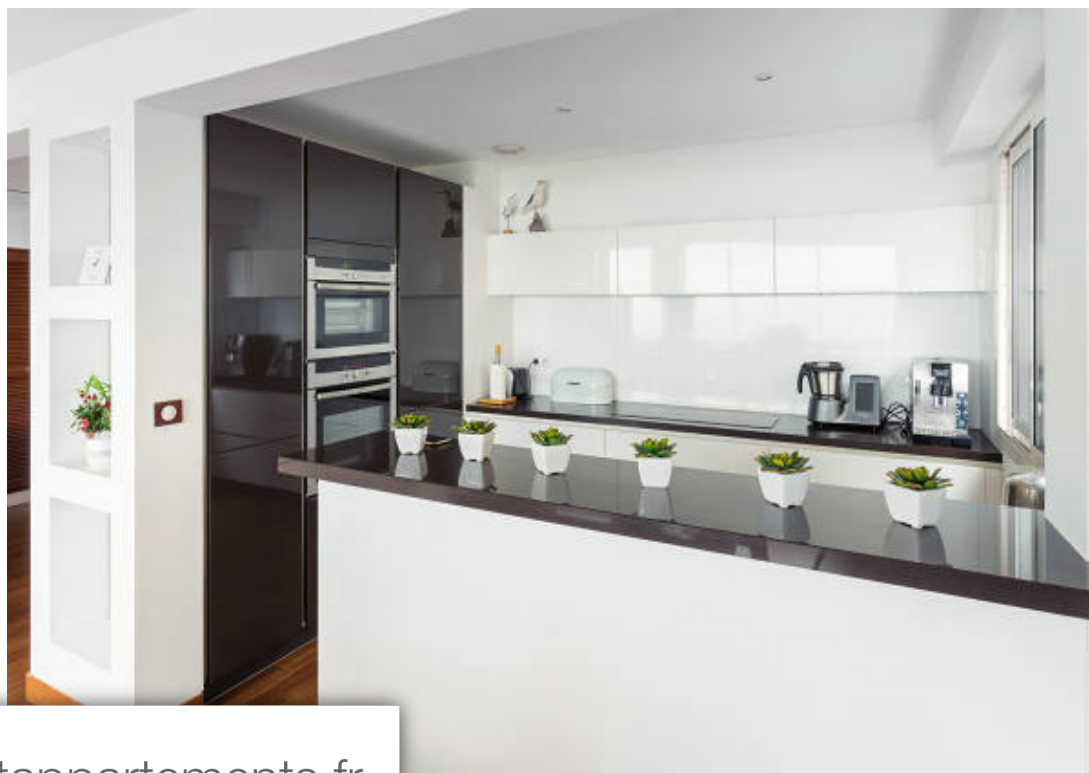

www.maisonsetappartements.fr