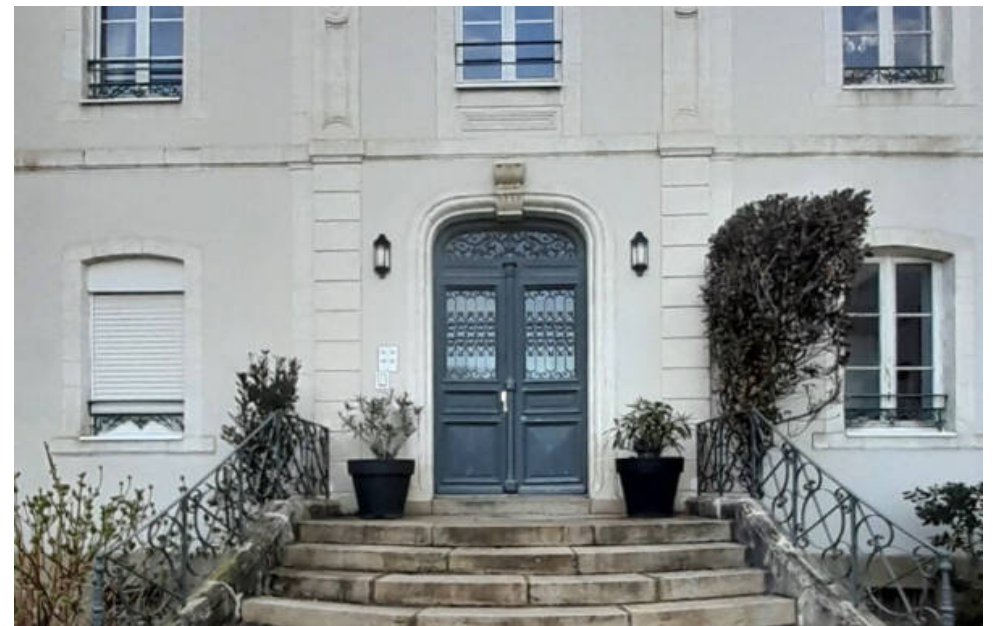

Au sein de ce cadre prestigieux, appartement en duplex avec ascenseur privatif d'une surface de 103 m² loi carrez et 128m² au sol, offre une vue imprenable sur la mer et le port. Le premier niveau comprend une entrée, une suite parentale avec salle d'eau, dressing et terrasse face mer, deux chambres et une salle d'eau. Au second niveau un salon-séjour d'environ 55 m² avec cheminée, cuisine, terrasse face mer, garage , place de parking et deux caves. Accès direct plage. (1.96 % d'honoraires ttc à la charge de l'acquéreur.)

BEAULANDE IMMOBILIER CAMUS

3, avenue Pierre Loti - 44500 LA BAULE ESCOUBLAC

[Contacter l'agence](#)

[Voir tous les biens de cette agence](#)