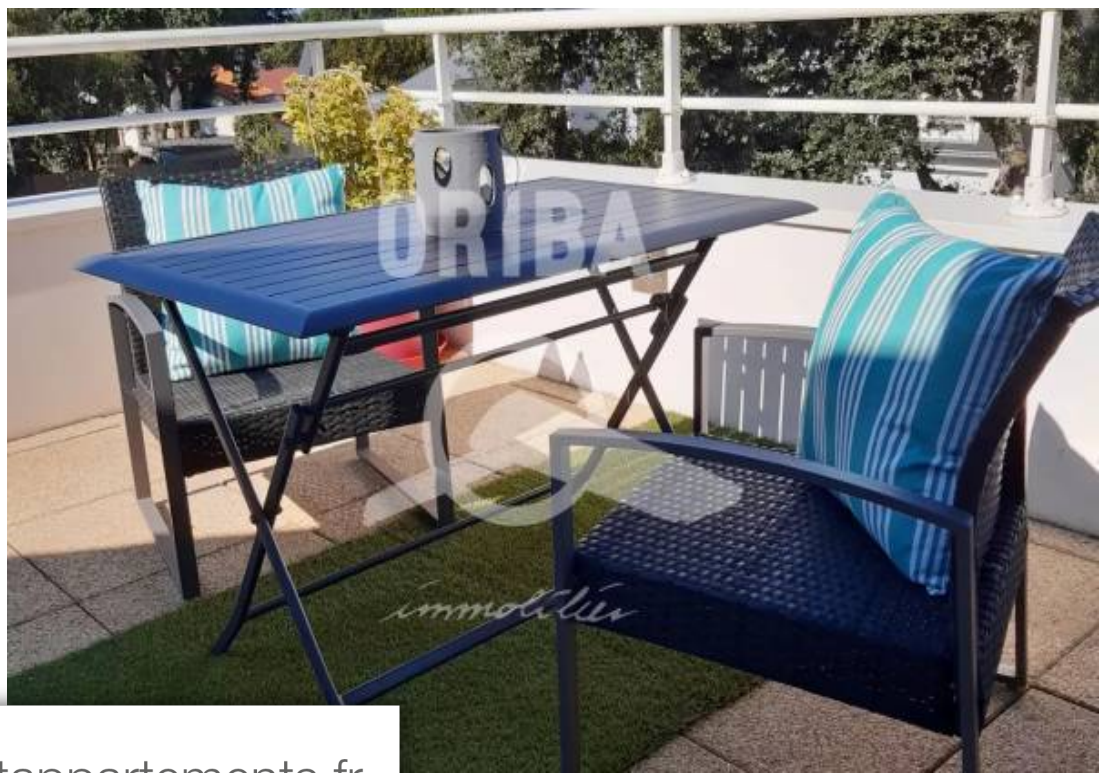

www.maisonsetappartements.fr